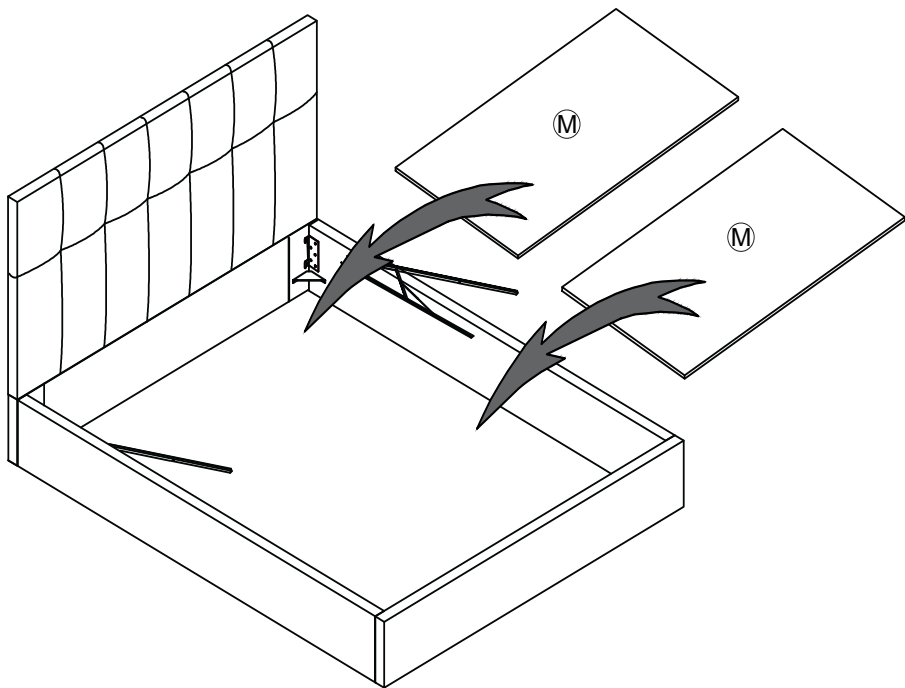

K x2

ø149x30x30mm

L x2

ø186x30x30mm

M x2

ø1630x1010x7mm

N x28

øM8x30mm

V x1
ø70x25mm

W x1
ø193x125mm

Max 500 Kg

Kave

Julià Grup Furniture Solutions S.L.

B-17616277

Pol. Ind. Bosc d'en Cuca
C/ Tallers, 14. 17410 Sils, Spain
contact@kavehome.com

IT: PAP 22, Carta.
Verifica le disposizioni del tuo comune.