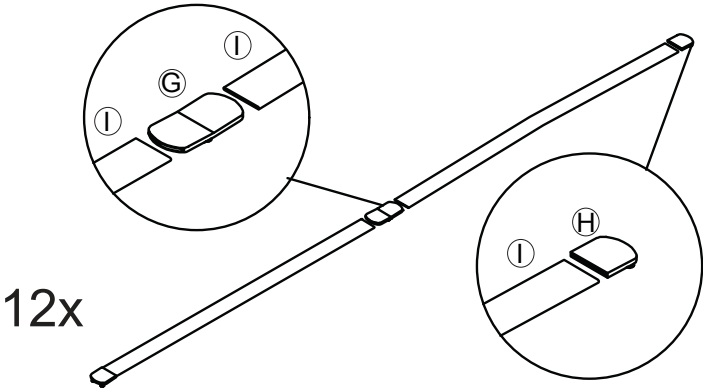

K x2

ø149x30x30mm

L x2

ø186x30x30mm

M x2

ø1630x1010x7mm

N x28

øM8x30mm

O x4

ø220x75mm

P x4
ø25x25mm

Q x26
øM8x40mm

R x30
øM8

S x24
øM8

T x28
øM8

U x1
ø10x4.5mm

V x1
ø70x25mm

W x1
ø193x125mm

Max 500 Kg

Kave

Julià Grup Furniture Solutions S.L.

B-17616277

Pol. Ind. Bosc d'en Cuca
C/ Tallers, 14. 17410 Sils, Spain
contact@kavehome.com

IT: PAP 22, Carta.
Verifica le disposizioni del tuo comune.