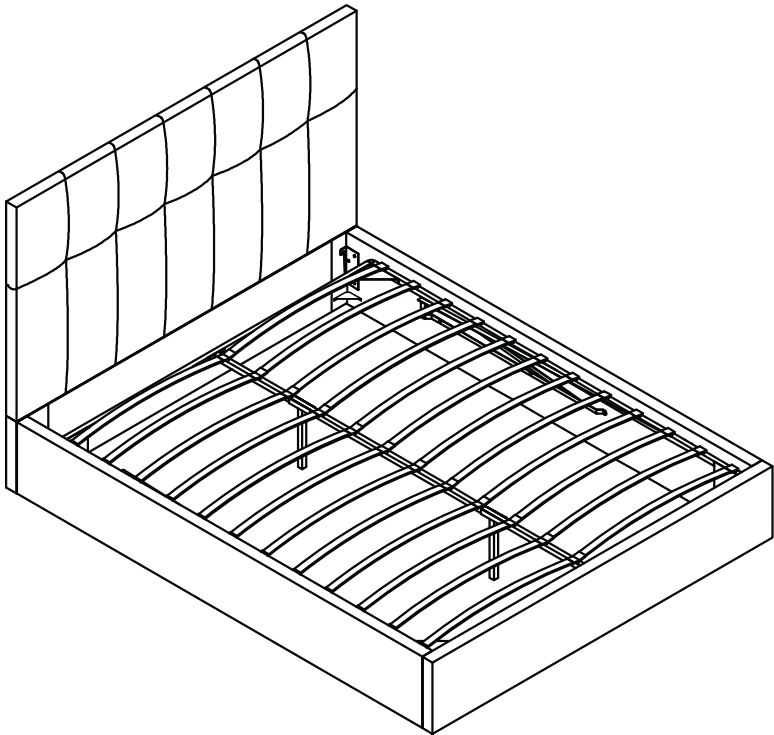

V x1
ø70x25mm

W x1
ø193x125mm

Max 500 Kg

Kave

Julià Grup Furniture Solutions S.L.

B-17616277

Pol. Ind. Bosc d'en Cuca
C/ Tallers, 14. 17410 Sils, Spain
contact@kavehome.com

IT: PAP 22, Carta.
Verifica le disposizioni del tuo comune.