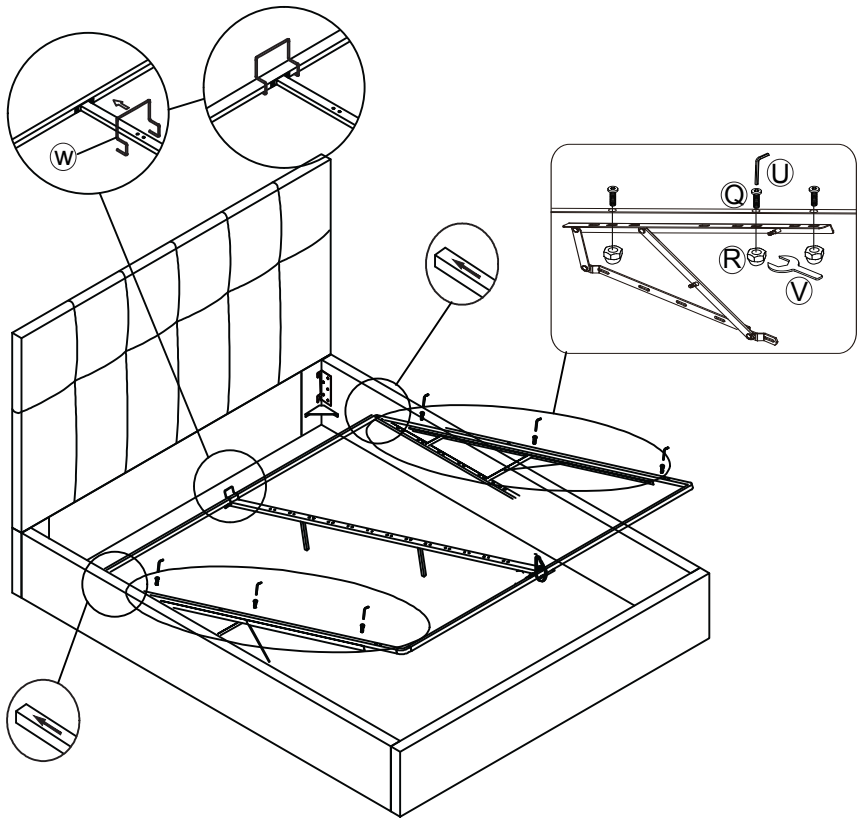

O x4

ø220x75mm

P x4
ø25x25mm

Q x26
øM8x40mm

R x30
øM8

S x24
øM8

T x28
øM8

U x1
ø10x4.5mm

V x1
ø70x25mm

W x1
ø193x125mm

Max 500 Kg

Kave

Julià Grup Furniture Solutions S.L.

B-17616277

Pol. Ind. Bosc d'en Cuca
C/ Tallers, 14. 17410 Sils, Spain
contact@kavehome.com

IT: PAP 22, Carta.
Verifica le disposizioni del tuo comune.