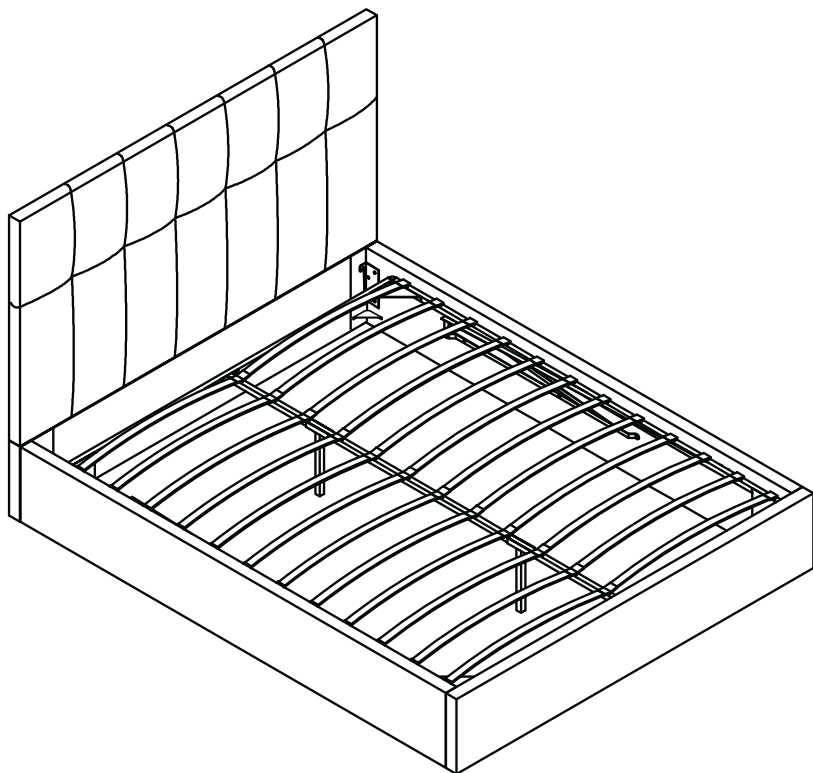

K x2

ø149x30x30mm

L x2

ø186x30x30mm

M x2

ø1630x1010x7mm

N x28

øM8x30mm

V x1
ø70x25mm

W x1
ø193x125mm

Max 500 Kg

Kave

Julià Grup Furniture Solutions S.L.

B-17616277

Pol. Ind. Bosc d'en Cuca
C/ Tallers, 14. 17410 Sils, Spain
contact@kavehome.com

IT: PAP 22, Carta.
Verifica le disposizioni del tuo comune.