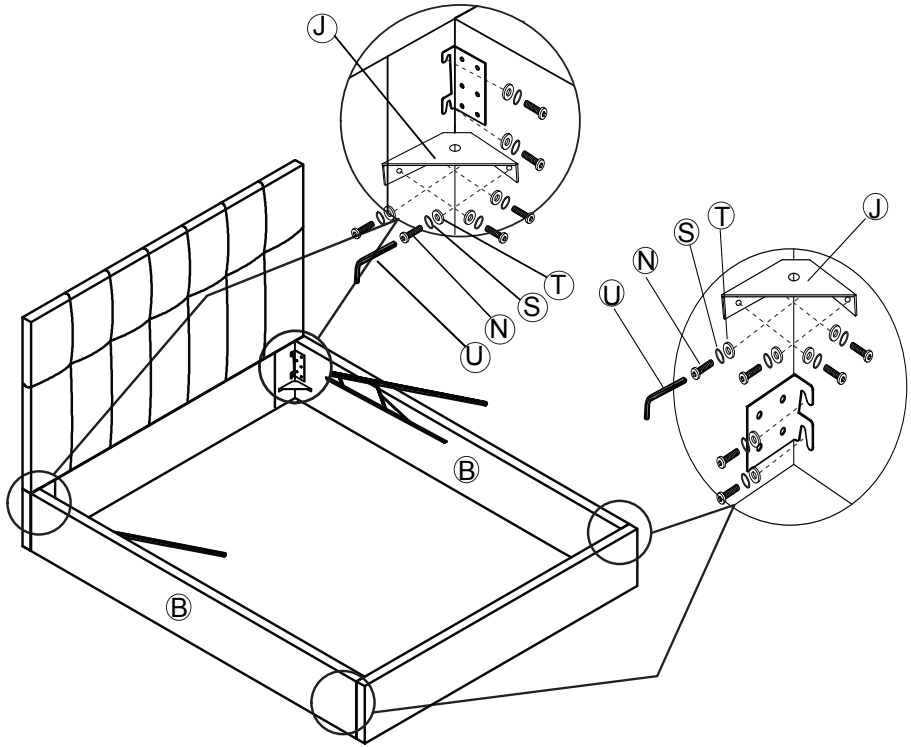

V x1
ø70x25mm

W x1
ø193x125mm

Max 500 Kg

Kave

Julià Grup Furniture Solutions S.L.

B-17616277

Pol. Ind. Bosc d'en Cuca
C/ Tallers, 14. 17410 Sils, Spain
contact@kavehome.com

IT: PAP 22, Carta.
Verifica le disposizioni del tuo comune.