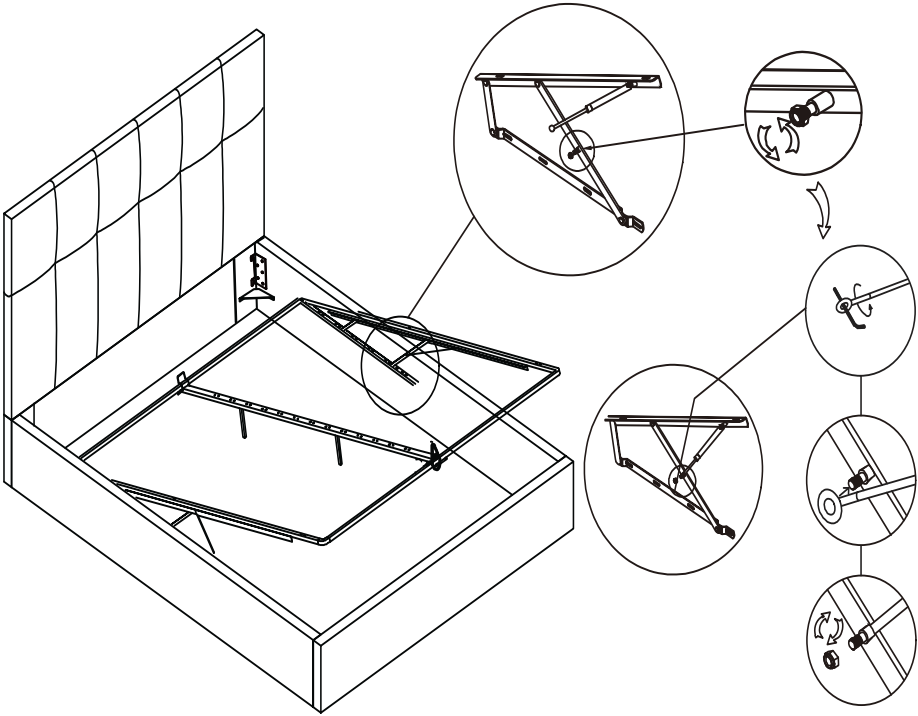

V x1
ø70x25mm

W x1
ø193x125mm

Max 500 Kg

Kave

Julià Grup Furniture Solutions S.L.

B-17616277

Pol. Ind. Bosc d'en Cuca
C/ Tallers, 14. 17410 Sils, Spain
contact@kavehome.com

IT: PAP 22, Carta.
Verifica le disposizioni del tuo comune.