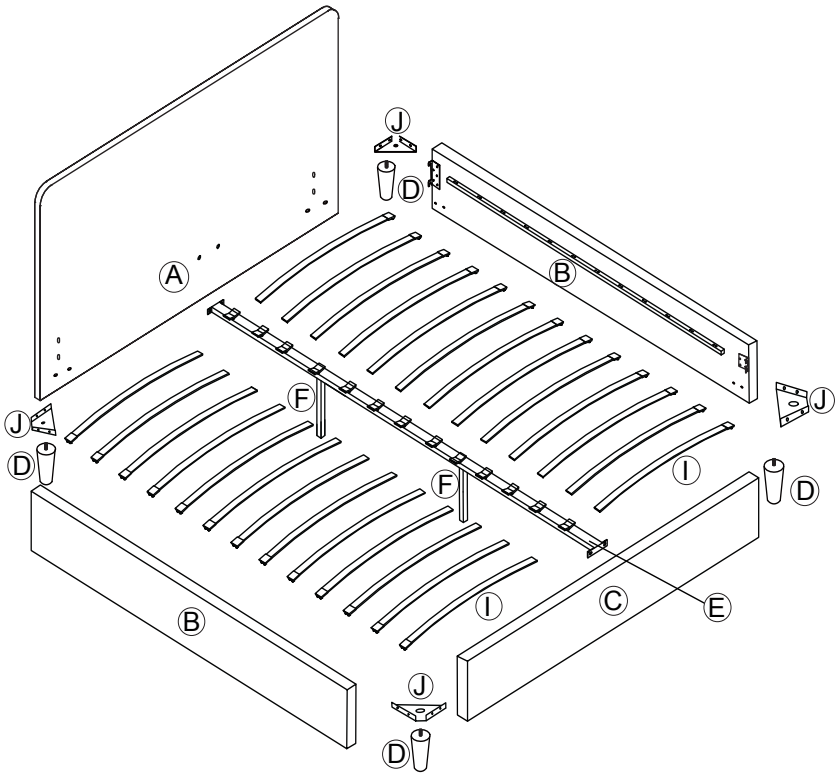

B x2

C x1

D x4

ø90x45x20mm

E x1

ø2040x40x20mm

F x2

ø180x120x30mm

k x32

øM8x30mm

L x8

øM8

M x28

øM8

N x32

øM8

O x1

ø10x4.5mm

P x1
ø70x25mm

1

5

Max 500 Kg

Kave

Julià Grup Furniture Solutions S.L.