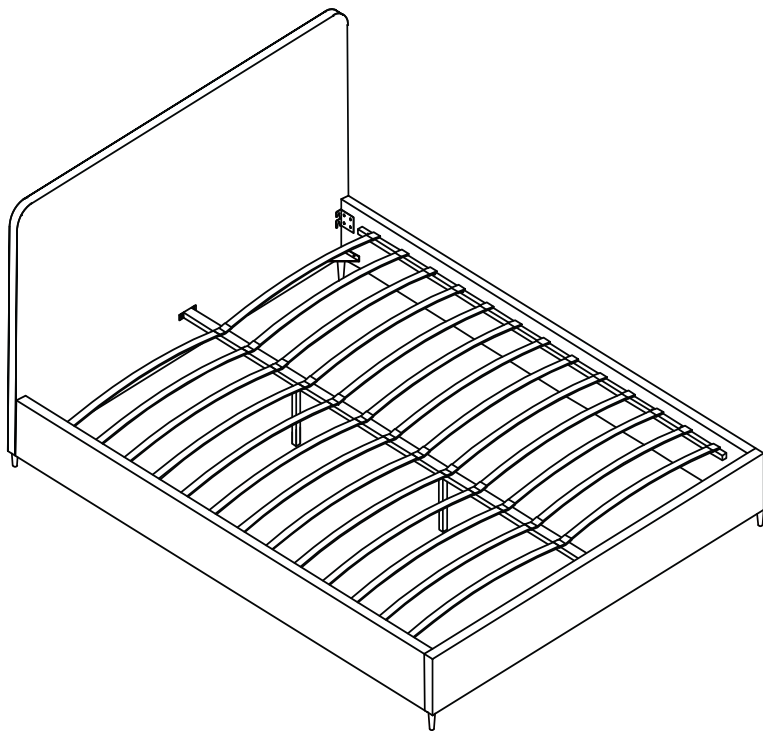

O x1

ø10x4.5mm

P x1
ø70x25mm

1

5

Max 500 Kg

Kave

Julià Grup Furniture Solutions S.L.