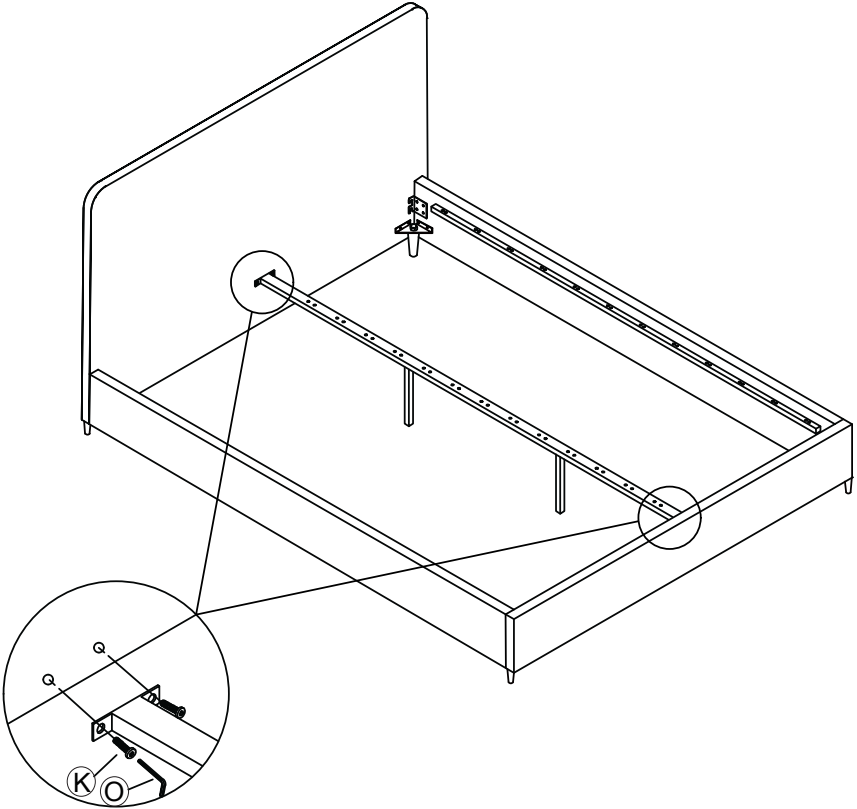

O x1

ø10x4.5mm

P x1
ø70x25mm

1

5

Max 500 Kg

Kave

Julià Grup Furniture Solutions S.L.