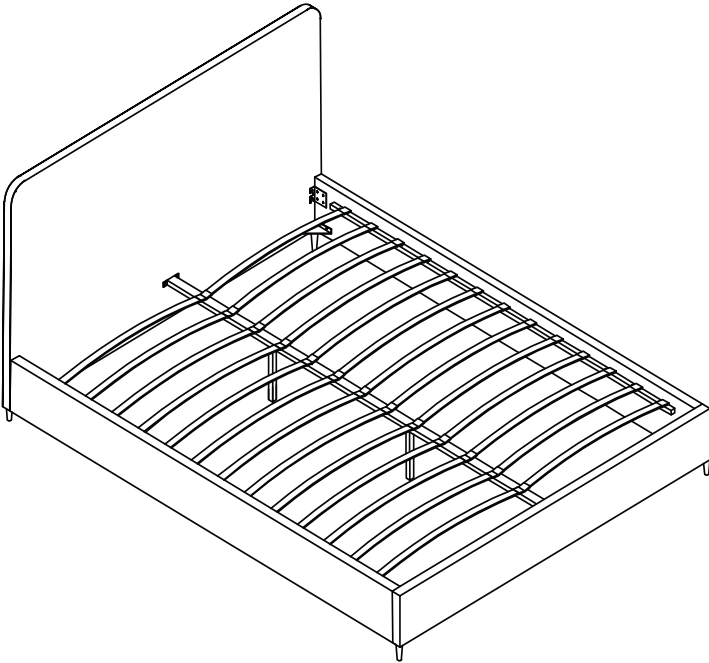

O x1

ø10x4.5mm

P x1
ø70x25mm

1

5

Max 500 Kg

Kave

Julià Grup Furniture Solutions S.L.