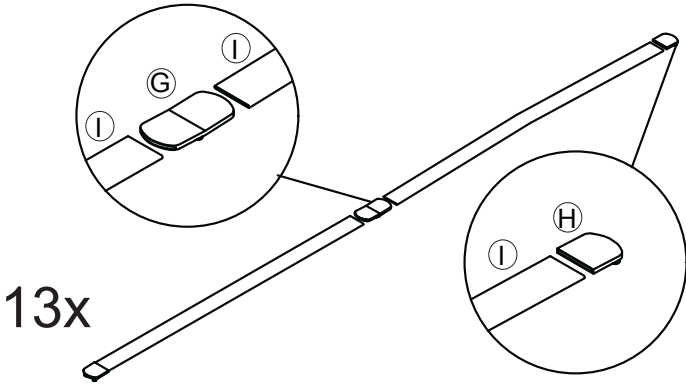

O x1

ø10x4.5mm

P x1
ø70x25mm

1

5

Max 500 Kg

Kave

Julià Grup Furniture Solutions S.L.