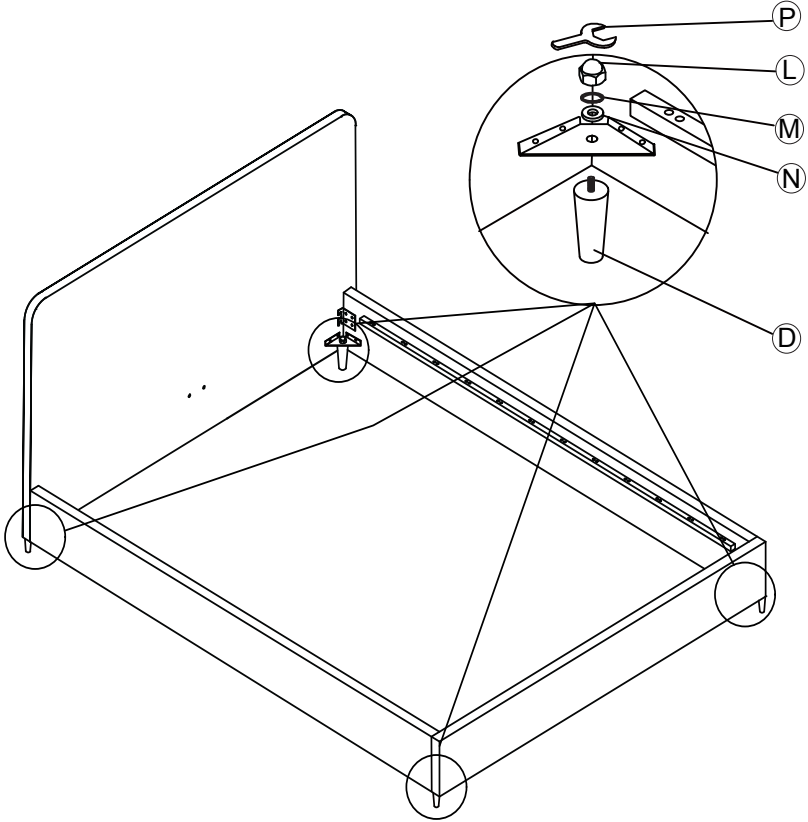

O x1

ø10x4.5mm

P x1
ø70x25mm

1

5

Max 500 Kg

Kave

Julià Grup Furniture Solutions S.L.