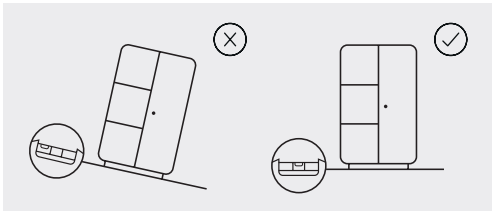

# Selven

Kave

ED01

30 min

x2

x2

x1

**A x1**

**B x2**

**C x1**

**D x4**

**ø90x45x20mm**

**Ex26**

**ø55x33x10mm**

**Fx13**

**ø935x55x10mm**

**G x4**

**ø187x75x30mm**

**H x24**

**øM8x30mm**

**I x4**

**øM8**

**J x28**

**øM8**

**K x28**

**øM8**

**Lx1**

**ø10x4.5mm**

**M x1**

**ø70x25mm**

13X

Max 500 Kg