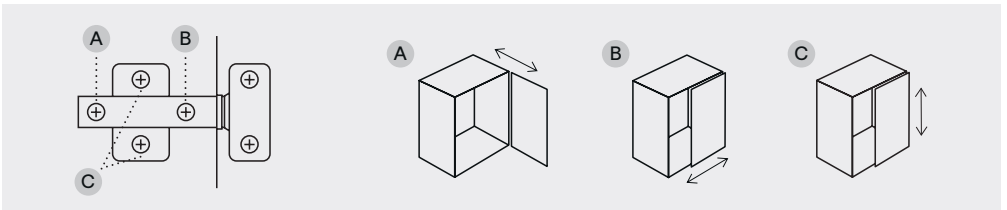

# Selven

Kave

ED01

30 min

x2

x2

x1

**A x1**

**B x2**

**C x1**

**D x4**

**ø90x45x20mm**

**Ex26**

**ø55x33x10mm**

**Fx13**

**ø935x55x10mm**

**G x4**

**ø187x75x30mm**

**H x24**

**øM8x30mm**

**I x4**

**øM8**

**J x28**

**øM8**

**K x28**

**øM8**

**Lx1**

**ø10x4.5mm**

**M x1**

**ø70x25mm**

13X

Max 500 Kg