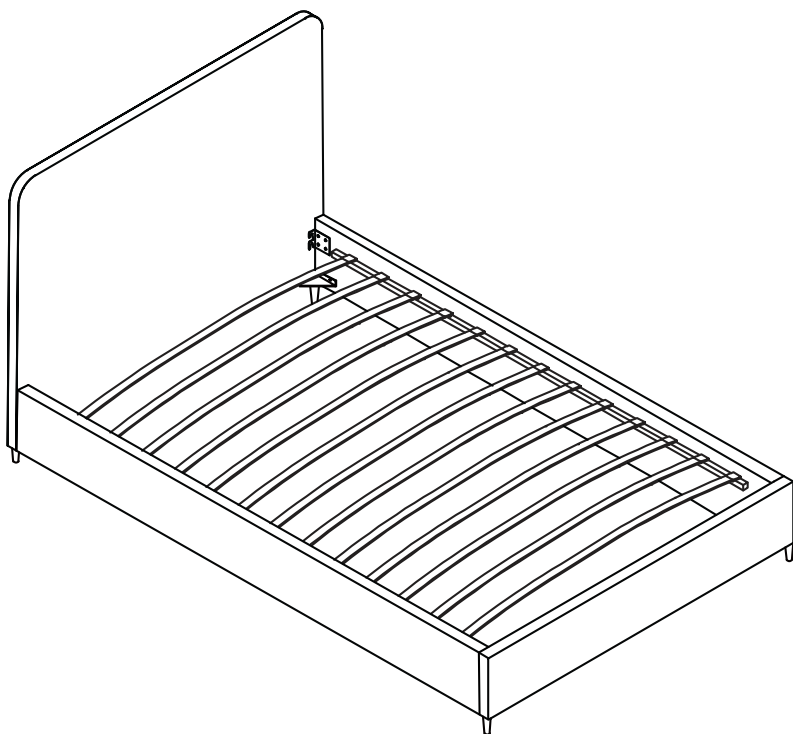

# Selven

Kave

ED01

30 min

x2

x2

x1

**A x1**

**B x2**

**C x1**

**D x4**

**ø90x45x20mm**

**Ex26**

**ø55x33x10mm**

**Fx13**

**ø935x55x10mm**

**G x4**

**ø187x75x30mm**

**H x24**

**øM8x30mm**

**I x4**

**øM8**

**J x28**

**øM8**

**K x28**

**øM8**

**Lx1**

**ø10x4.5mm**

**M x1**

**ø70x25mm**

13X

Max 500 Kg