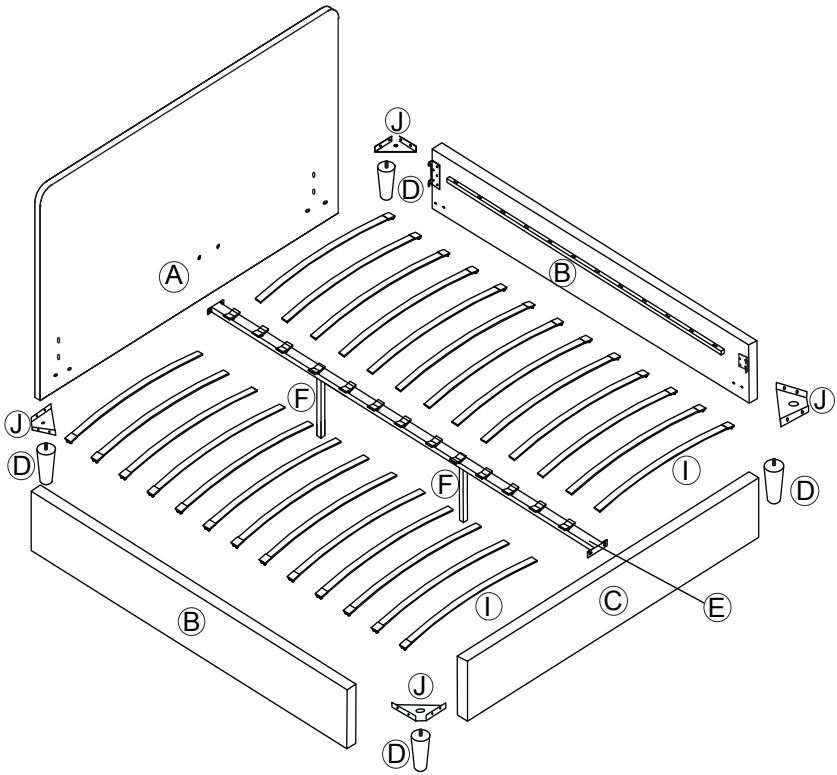

B x2

C x1

D x4

ø90x45x20mm

E x1

ø2040x40x20mm

F x2

ø180x120x30mm

k x32

øM8x30mm

L x8

øM8

M x28

øM8

N x32

øM8

O x1

ø10x4.5mm

P x1
ø70x25mm

1

5

Max 500 Kg

Kave

Julià Grup Furniture Solutions S.L.