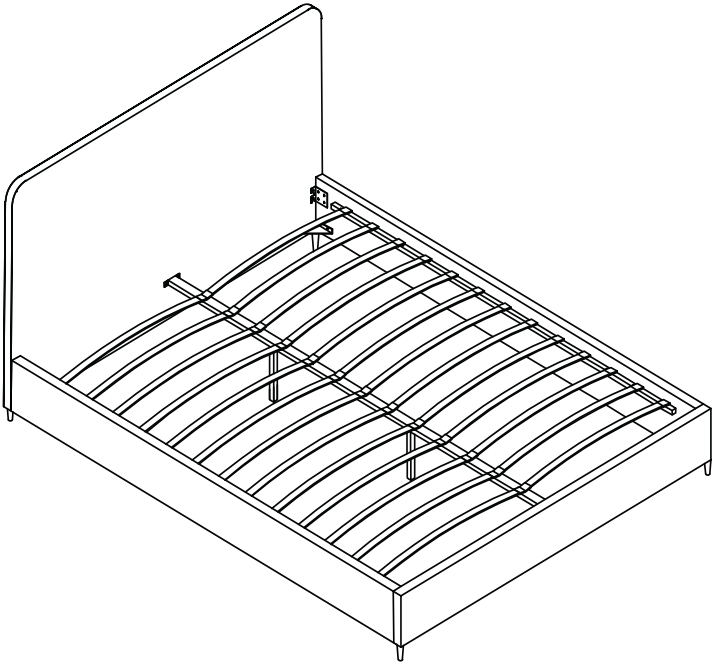

O x1

ø10x4.5mm

P x1
ø70x25mm

1

5

Max 500 Kg

Kave

Julià Grup Furniture Solutions S.L.