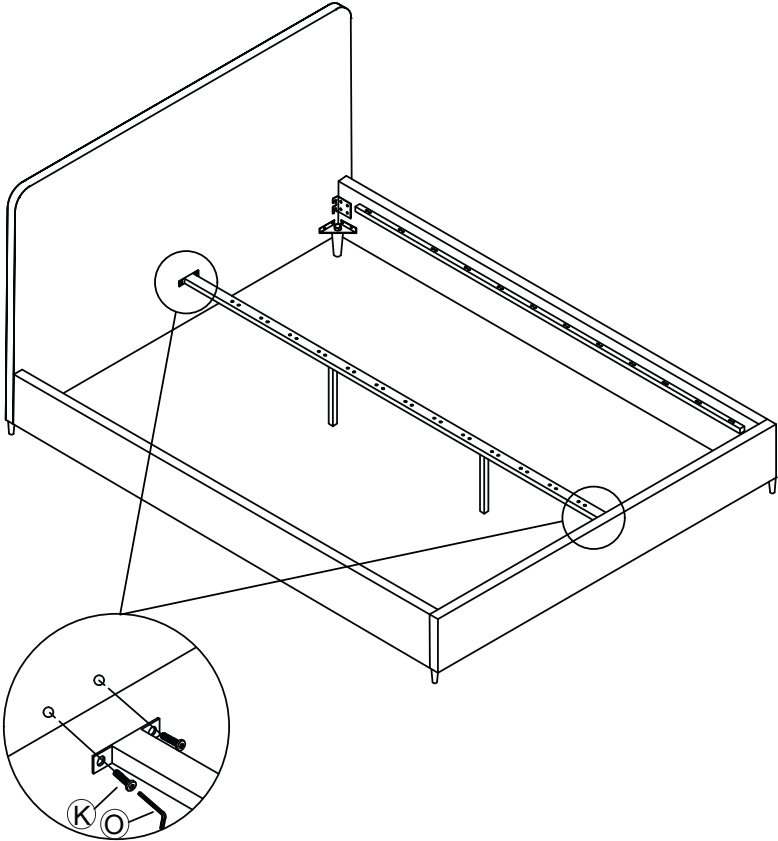

O x1

ø10x4.5mm

P x1
ø70x25mm

1

5

Max 500 Kg

Kave

Julià Grup Furniture Solutions S.L.