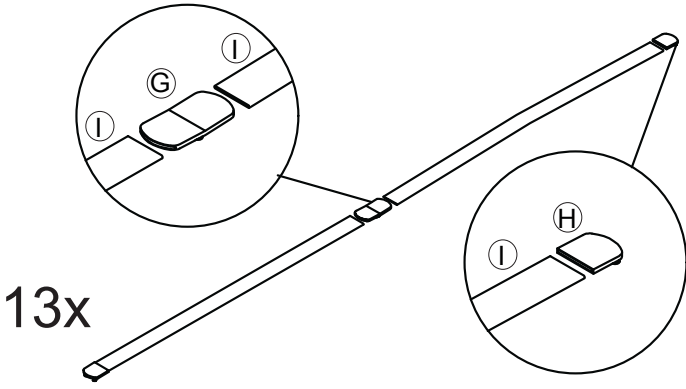

O x1

ø10x4.5mm

P x1
ø70x25mm

1

5

Max 500 Kg

Kave

Julià Grup Furniture Solutions S.L.