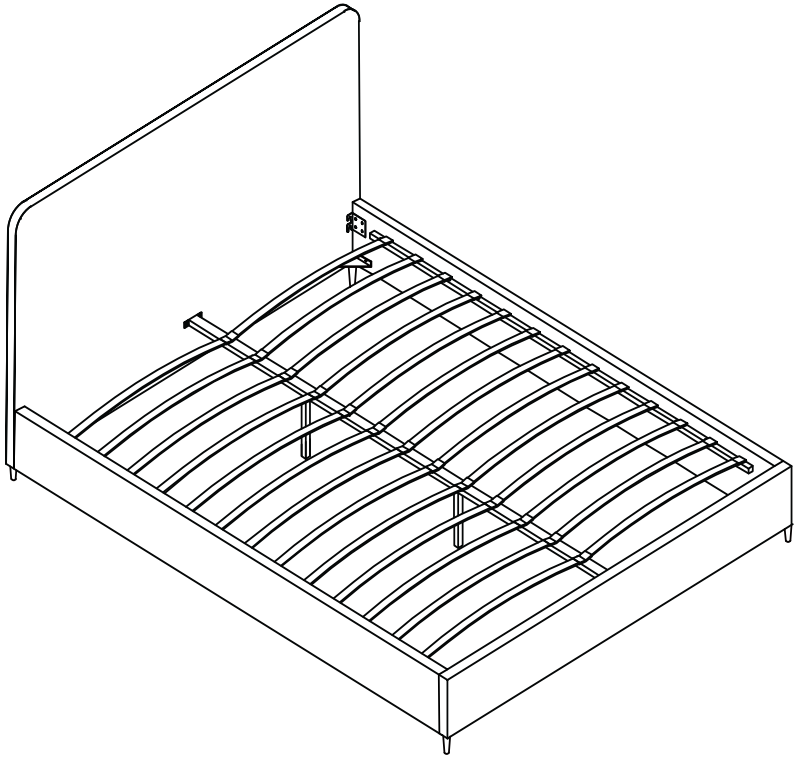

O x1

ø10x4.5mm

P x1
ø70x25mm

1

5

Max 500 Kg

Kave

Julià Grup Furniture Solutions S.L.