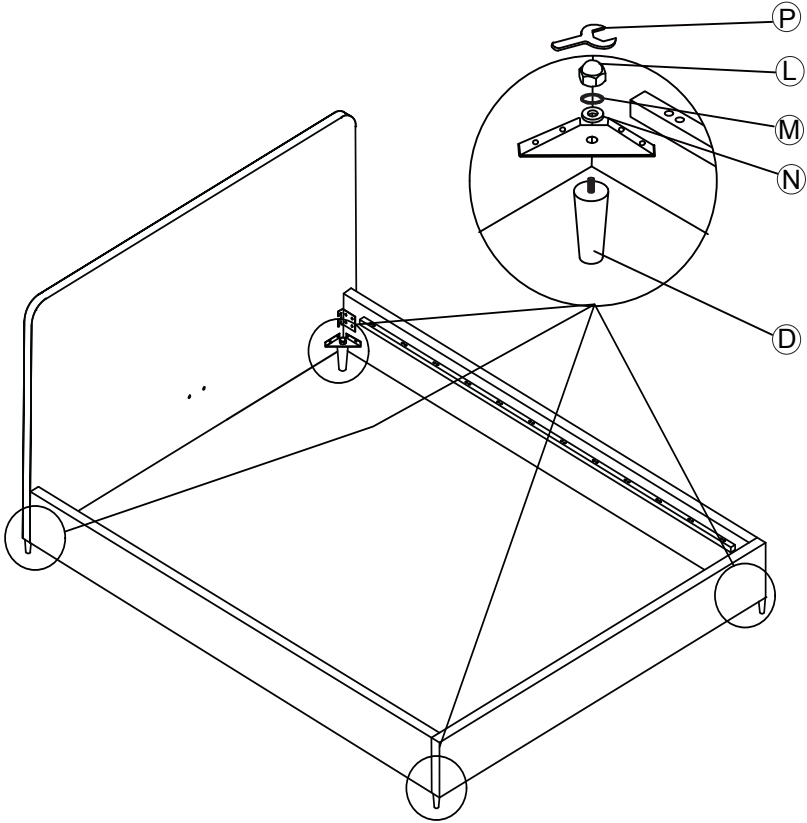

O x1

ø10x4.5mm

P x1
ø70x25mm

1

5

Max 500 Kg

Kave

Julià Grup Furniture Solutions S.L.