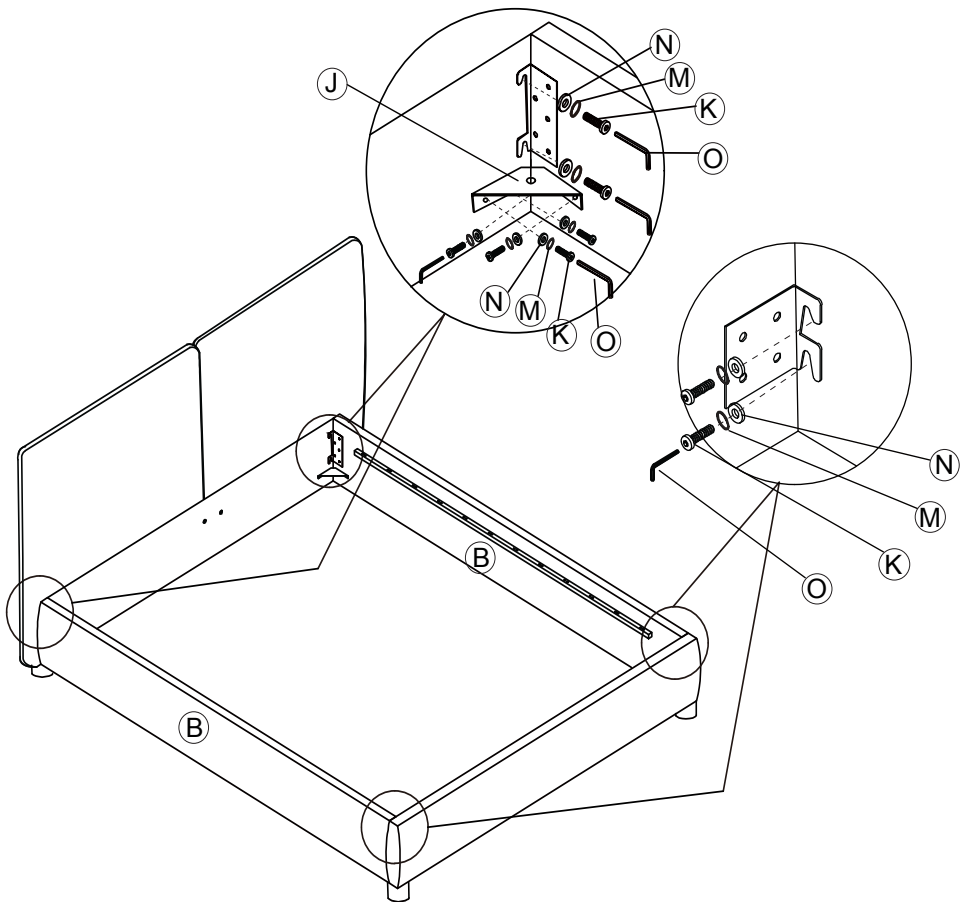

O x1

ø10x4.5mm

P x1
ø70x25mm

1

5

 
Max 500 Kg

Kave

Julià Grup Furniture Solutions S.L.