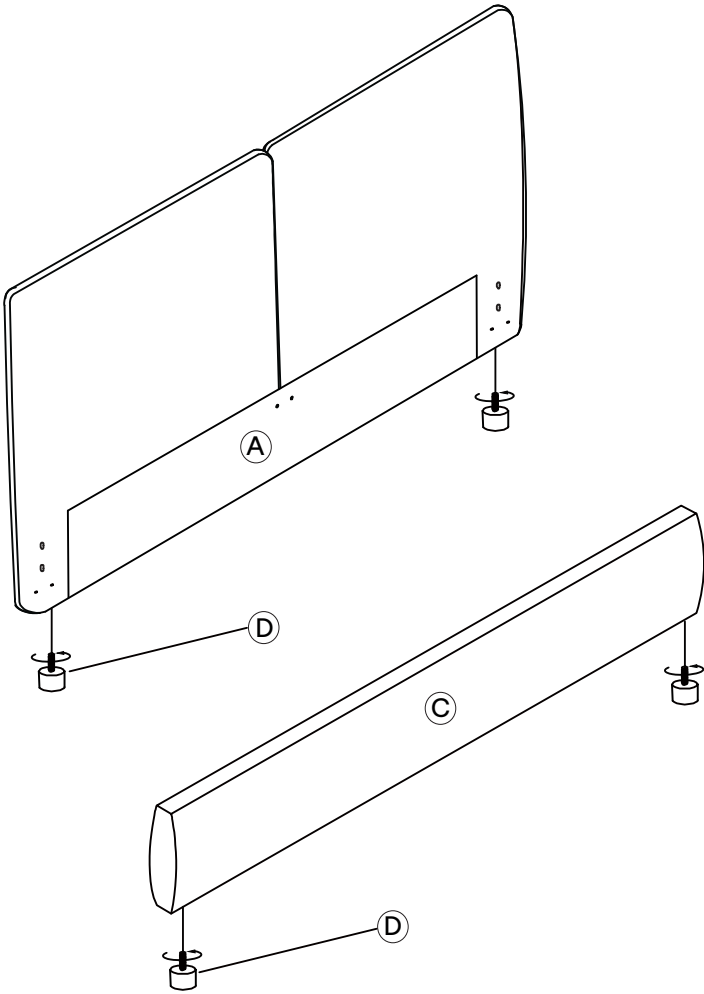

O x1

ø10x4.5mm

P x1
ø70x25mm

1

5

 
Max 500 Kg

Kave

Julià Grup Furniture Solutions S.L.