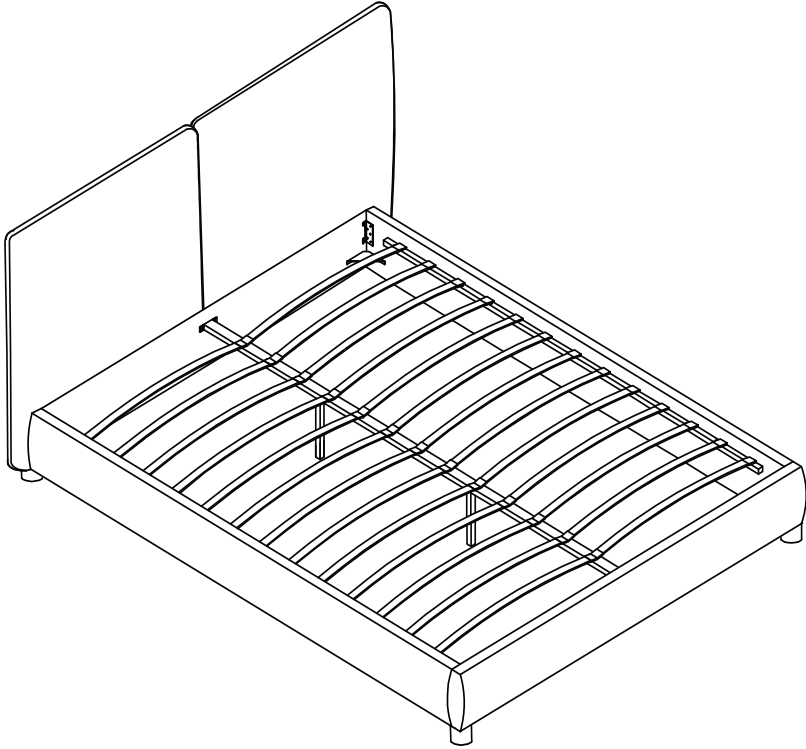

O x1

ø10x4.5mm

P x1
ø70x25mm

1

5

 
Max 500 Kg

Kave

Julià Grup Furniture Solutions S.L.