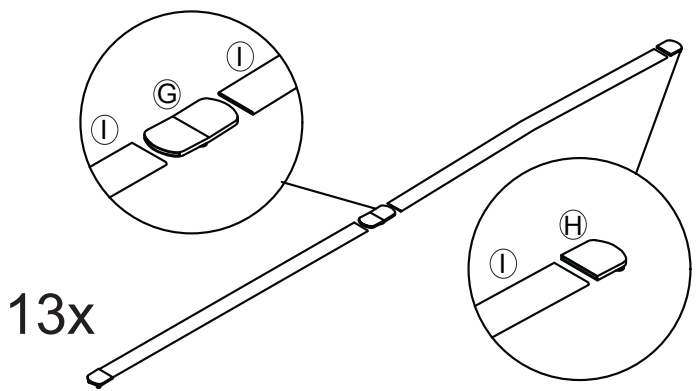

O x1

ø10x4.5mm

P x1
ø70x25mm

1

5

 
Max 500 Kg

Kave

Julià Grup Furniture Solutions S.L.