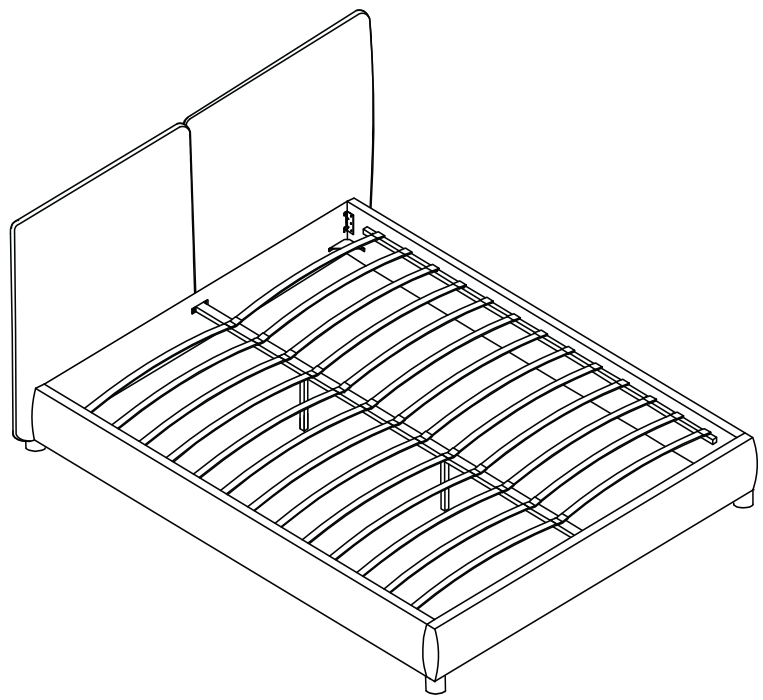

O x1

ø10x4.5mm

P x1
ø70x25mm

1

5

 
Max 500 Kg

Kave

Julià Grup Furniture Solutions S.L.