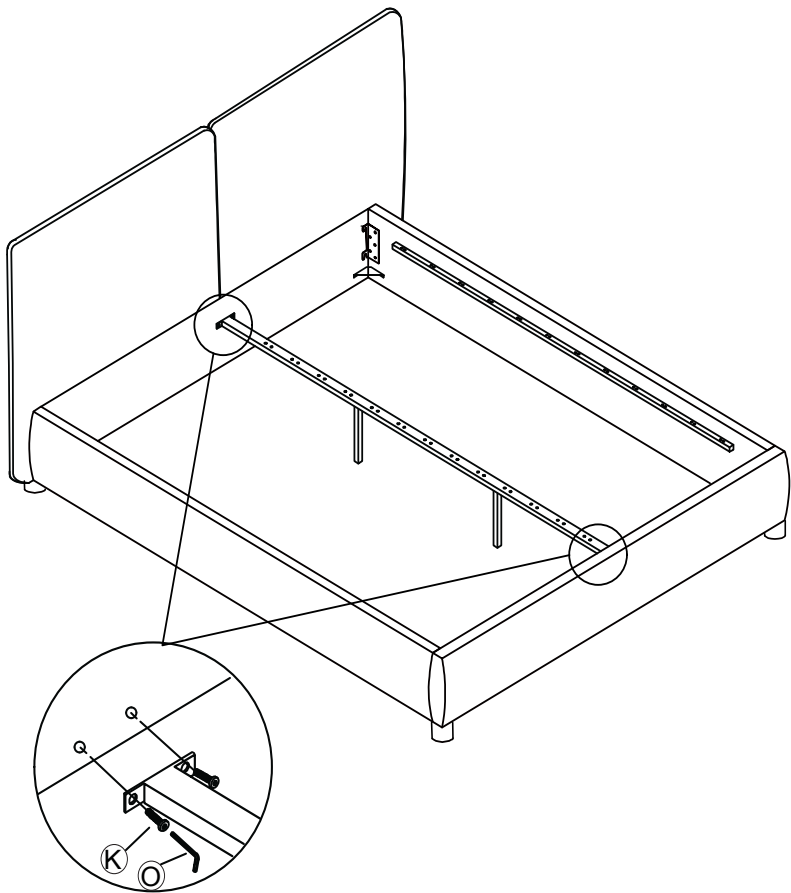

O x1

ø10x4.5mm

P x1
ø70x25mm

1

5

 
Max 500 Kg

Kave

Julià Grup Furniture Solutions S.L.