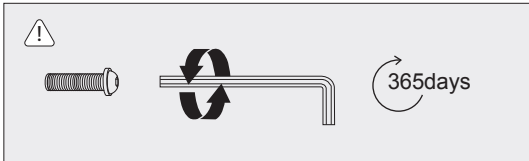

C×4

D×4

E×1
M5

1

Kave

Julià Grup Furniture Solutions S.L.

B-17616277

Pol. Ind. Bosc d'en Cuca
C/ Tallers, 14. 17410 Sils, Spain
contact@kavehome.com