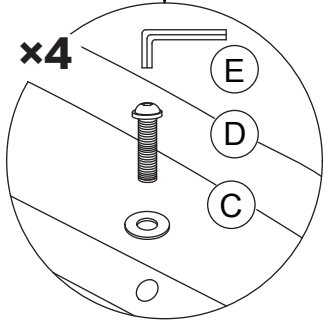

C×4

D×4

E×1
M5

1

Kave

Julià Grup Furniture Solutions S.L.

B-17616277

Pol. Ind. Bosc d'en Cuca
C/ Tallers, 14. 17410 Sils, Spain
contact@kavehome.com