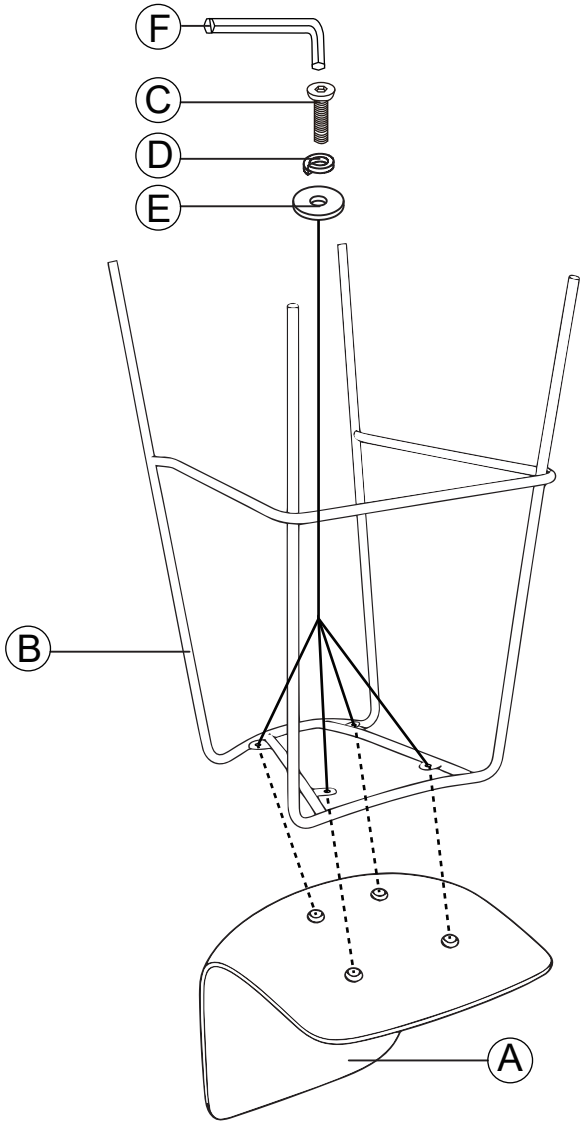

C x4
6x16mm

D x4
M6

E x4
6x18x2mm

F x1
M4

1

Kave

Julià Grup Furniture Solutions S.L.

B-17616277