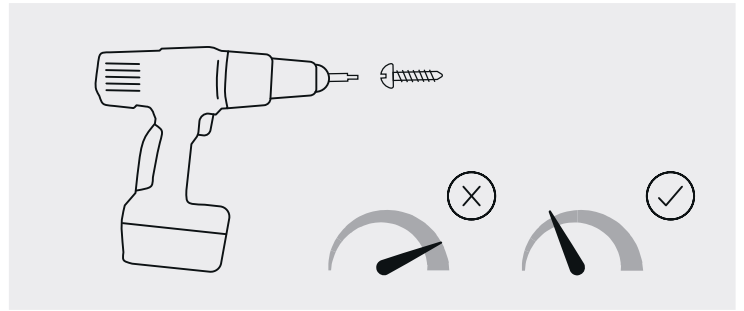

Vedira

Kave

25 min

x3

x2

A x1

B x1

C x1