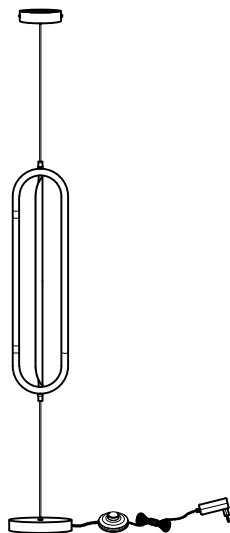

BOW

suspensión vertical
vertical pendant

Destinado solo para uso en interiores.
Intended for indoor use only.

No use el producto cerca del agua o en un lugar húmedo, y nunca rocíe ningún líquido sobre el producto.

Do not use the product near water or in damp place, and never spray any liquid onto the product.

BOW 31130-

FIG-1

FIG-2

Para tensar el cable, presione el escañacables y luego desplácelo.

To adjust the height, press on the gripblock and then move it.

FIG-3

Enchufar la luminaria a la corriente (110-240V).
Plug the luminaire into the current (110-240V).

Puede regular la potencia del flujo de luz con el dimmer.
You can regulate the power of the light flow with the dimmer.

Puede orientar el haz de luz girando el tubo.
También basculando la pantalla.

*You can orient the light beam by rotating the tube.
Also tilting the lampshade.*

Nexia
Culture x light

NEXIA ILUMINACIÓN S.L.
Polígono Industrial Can Carner
C/ Priorat, 14-20
08211 Castellar del Vallès
Barcelona, SPAIN
Tel. +34 93 715 47 12
info@nexia.es www.nexia.es