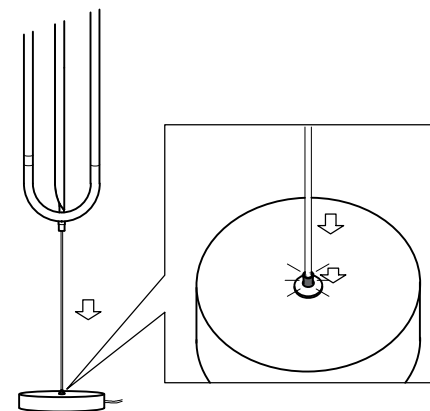

Do not use the product near water or in damp place, and never spray any liquid onto the product.

BOW 31130-

FIG-1

FIG-2

Para tensar el cable, presione el escañacables y luego desplácelo.

To adjust the height, press on the gripblock and then move it.

FIG-3

Enchufar la luminaria a la corriente (110-240V).
Plug the luminaire into the current (110-240V).

Puede regular la potencia del flujo de luz con el dimmer.
You can regulate the power of the light flow with the dimmer.

Puede orientar el haz de luz girando el tubo.
También basculando la pantalla.

*You can orient the light beam by rotating the tube.
Also tilting the lampshade.*

Nexia
Culture x light

NEXIA ILUMINACIÓN S.L.
Polígono Industrial Can Carner
C/ Priorat, 14-20
08211 Castellar del Vallès
Barcelona, SPAIN
Tel. +34 93 715 47 12
info@nexia.es www.nexia.es