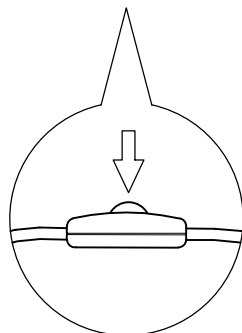

Do not use the product near water or in damp place, and never spray any liquid onto the product.

BOW 31130-

FIG-1

FIG-2

Para tensar el cable, presione el escañacables y luego desplácelo.

To adjust the height, press on the gripblock and then move it.

FIG-3

Enchufar la luminaria a la corriente (110-240V).
Plug the luminaire into the current (110-240V).

Puede regular la potencia del flujo de luz con el dimmer.
You can regulate the power of the light flow with the dimmer.

Puede orientar el haz de luz girando el tubo.
También basculando la pantalla.

*You can orient the light beam by rotating the tube.
Also tilting the lampshade.*

Nexia
Culture x light

NEXIA ILUMINACIÓN S.L.
Polígono Industrial Can Carner
C/ Priorat, 14-20
08211 Castellar del Vallès
Barcelona, SPAIN
Tel. +34 93 715 47 12
info@nexia.es www.nexia.es