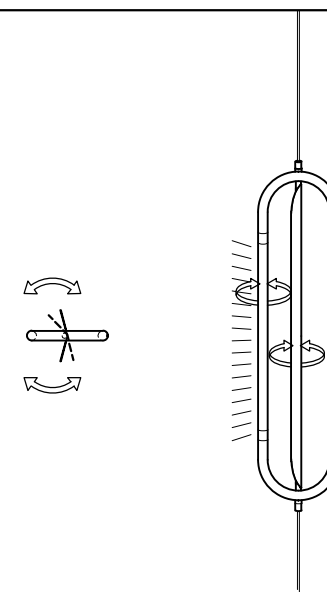

Do not use the product near water or in damp place, and never spray any liquid onto the product.

BOW 31130-

FIG-1

FIG-2

Para tensar el cable, presione el escañacables y luego desplácelo.

To adjust the height, press on the gripblock and then move it.

FIG-3

Enchufar la luminaria a la corriente (110-240V).
Plug the luminaire into the current (110-240V).

Puede regular la potencia del flujo de luz con el dimmer.
You can regulate the power of the light flow with the dimmer.

Encender y apagar: haga una pulsación rápida (menos de 1 seg.)
Continúe presionando para regular la intensidad.

*ON and OFF: quick pressure (less than 1 sec.).
Keep pressing to dimming the intensity.*

FIG-4

Puede orientar el haz de luz girando el tubo.
También basculando la pantalla.

*You can orient the light beam by rotating the tube.
Also tilting the lampshade.*

Nexia
Culture x light

NEXIA ILUMINACIÓN S.L.
Polígono Industrial Can Carner
C/ Priorat, 14-20
08211 Castellar del Vallès
Barcelona, SPAIN
Tel. +34 93 715 47 12
info@nexia.es www.nexia.es