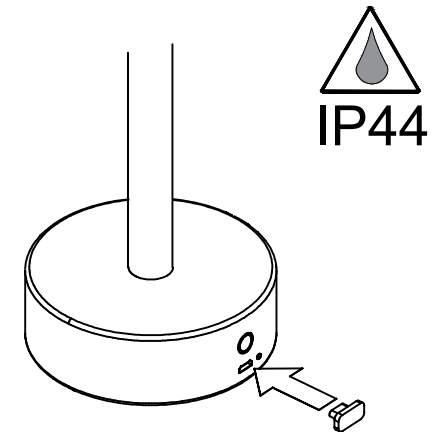

FIG-5

4 PULSACIONES = OFF 4 TOUCHES = OFF  
 Puede dirigir la luz girando con cuidado el tubo.

*You can direct the light beam by carefully turning the tube.*

FIG-6

Para asegurar la protección IP del producto, vuelva a colocar el tapón del USB.