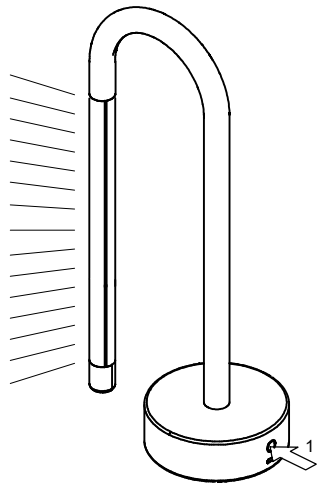

FIG-1

Antes de cargar, retirar y guardar el tapón USB.

*Before connecting the charger, remove and save the silicone plug from the USB connector.*

FIG-2

Conectar el cable USB al cargador de 5V.

*Connect the supplied USB wire to a 5V charger*

FIG-3

LUZ ROJA: cargando  
 LUZ VERDE: final de carga

*RED LIGHT: charging  
 GREEN LIGHT: end of charging*

FIG-4.1

1 PULSACIÓN / TOUCH

Intensidad alta (100%) High intensity (100%)  
 Autonomía 5h 5h of autonomy

FIG-5

4 PULSACIONES = OFF 4 TOUCHES = OFF  
 Puede dirigir la luz girando con cuidado el tubo.

*You can direct the light beam by carefully turning the tube.*

FIG-6

Para asegurar la protección IP del producto, vuelva a colocar el tapón del USB.