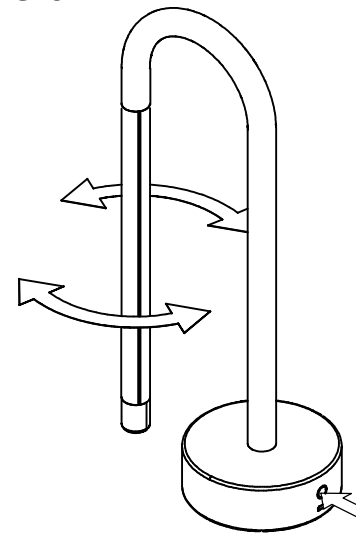

FIG-3

LUZ ROJA: cargando  
 LUZ VERDE: final de carga

*RED LIGHT: charging  
 GREEN LIGHT: end of charging*

FIG-4.1

1 PULSACIÓN / TOUCH

Intensidad alta (100%) High intensity (100%)  
 Autonomía 5h 5h of autonomy

FIG-5

4 PULSACIONES = OFF 4 TOUCHES = OFF  
 Puede dirigir la luz girando con cuidado el tubo.

*You can direct the light beam by carefully turning the tube.*

FIG-6

Para asegurar la protección IP del producto, vuelva a colocar el tapón del USB.