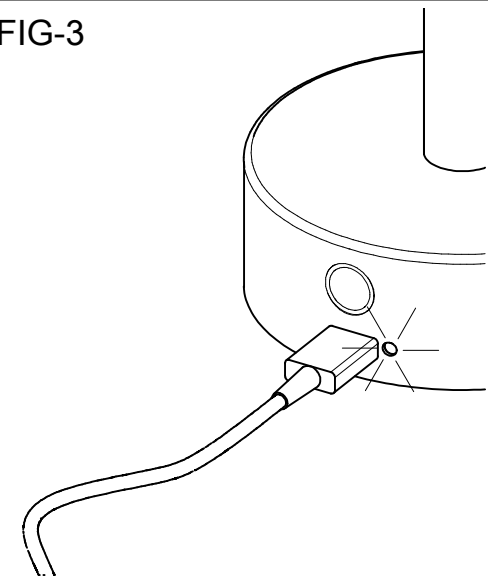

FIG-1

Antes de cargar, retirar y guardar el tapón USB.

*Before connecting the charger, remove and save the silicone plug from the USB connector.*

FIG-2

Conectar el cable USB al cargador de 5V.

*Connect the supplied USB wire to a 5V charger*

FIG-3

LUZ ROJA: cargando  
 LUZ VERDE: final de carga

*RED LIGHT: charging  
 GREEN LIGHT: end of charging*

FIG-4.1

1 PULSACIÓN / TOUCH

Intensidad alta (100%) High intensity (100%)  
 Autonomía 5h 5h of autonomy

FIG-5

4 PULSACIONES = OFF 4 TOUCHES = OFF  
 Puede dirigir la luz girando con cuidado el tubo.

*You can direct the light beam by carefully turning the tube.*

FIG-6

Para asegurar la protección IP del producto, vuelva a colocar el tapón del USB.