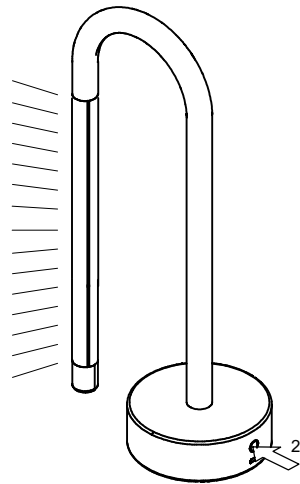

2 PULSACIONES / TOUCHES

Intensidad media (50%) Medium intensity (50%)
Autonomía 10h 10h of autonomy

FIG-4.3