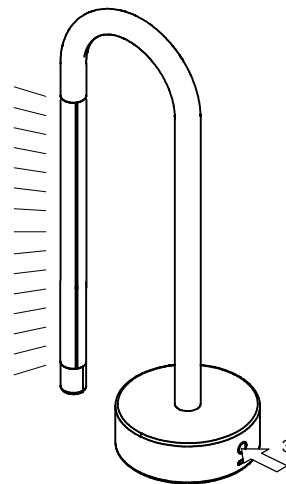

Mini BOW

Batería Battery

Ref. 31105-

Nexia

Culture x light

NEXIA ILUMINACIÓN S.L.
Polígono Industrial Can Carner
C/ Priorat, 14-20
08211 Castellar del Vallès
Barcelona, SPAIN
Tel. +34 93 715 47 12
info@nexia.es www.nexia.es

Antes de cargar, retirar y guardar el tapón USB.

Before connecting the charger, remove and save the silicone plug from the USB connector.

Conectar el cable USB al cargador de 5V.

Connect the supplied USB wire to a 5V charger

LUZ ROJA: cargando
LUZ VERDE: final de carga

*RED LIGHT: charging
GREEN LIGHT: end of charging*

FIG-4.1

1 PULSACIÓN / TOUCH

Intensidad alta (100%) High intensity (100%)
Autonomía 5h 5h of autonomy

FIG-4.2

2 PULSACIONES / TOUCHES

Intensidad media (50%) Medium intensity (50%)
Autonomía 10h 10h of autonomy

FIG-4.3

3 PULSACIONES / TOUCHES

Intensidad baja (25%) Low intensity (25%)
Autonomía 30h 30h of autonomy

4 PULSACIONES = OFF 4 TOUCHES = OFF
Puede dirigir la luz girando con cuidado el tubo.

You can direct the light beam by carefully turning the tube.

Para asegurar la protección IP del producto, vuelva a colocar el tapón del USB.

To ensure the IP protection of the product, replace the plug of the USB.