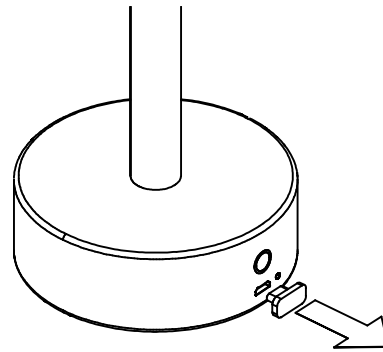

Mini BOW

Batería Battery

Ref. 31105-

Nexia

Culture x light

NEXIA ILUMINACIÓN S.L.
Polígono Industrial Can Carner
C/ Priorat, 14-20
08211 Castellar del Vallès
Barcelona, SPAIN
Tel. +34 93 715 47 12
info@nexia.es www.nexia.es

Antes de cargar, retirar y guardar el tapón USB.

Before connecting the charger, remove and save the silicone plug from the USB connector.

Conectar el cable USB al cargador de 5V.

Connect the supplied USB wire to a 5V charger

LUZ ROJA: cargando
LUZ VERDE: final de carga

*RED LIGHT: charging
GREEN LIGHT: end of charging*

FIG-4.1

1 PULSACIÓN / TOUCH

Intensidad alta (100%) High intensity (100%)
Autonomía 5h 5h of autonomy

FIG-4.2

2 PULSACIONES / TOUCHES

Intensidad media (50%) Medium intensity (50%)
Autonomía 10h 10h of autonomy

FIG-4.3

3 PULSACIONES / TOUCHES

Intensidad baja (25%) Low intensity (25%)
Autonomía 30h 30h of autonomy

4 PULSACIONES = OFF 4 TOUCHES = OFF
Puede dirigir la luz girando con cuidado el tubo.

You can direct the light beam by carefully turning the tube.

Para asegurar la protección IP del producto, vuelva a colocar el tapón del USB.

To ensure the IP protection of the product, replace the plug of the USB.