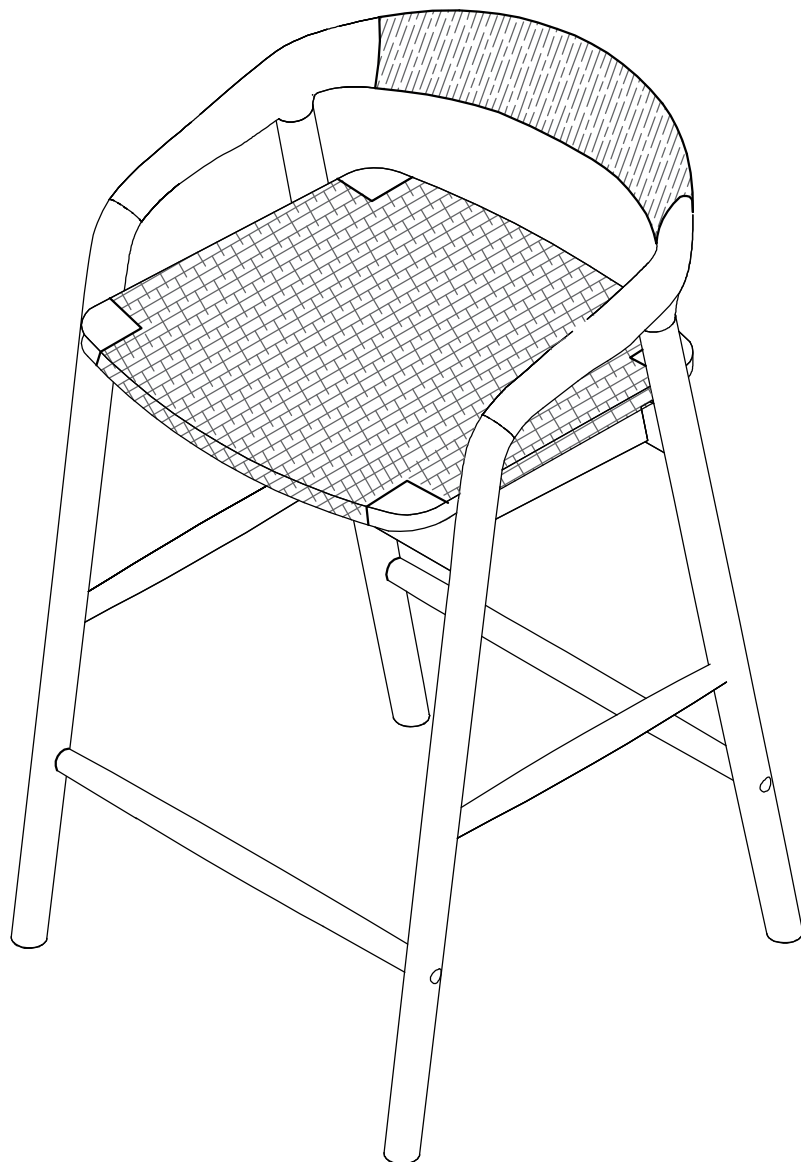

C x1

D x4
M6 x 50mm

E x1
60 mm

1

Kave

Julià Grup Furniture Solutions S.L.

B-17616277

Pol. Ind. Bosc d'en Cuca