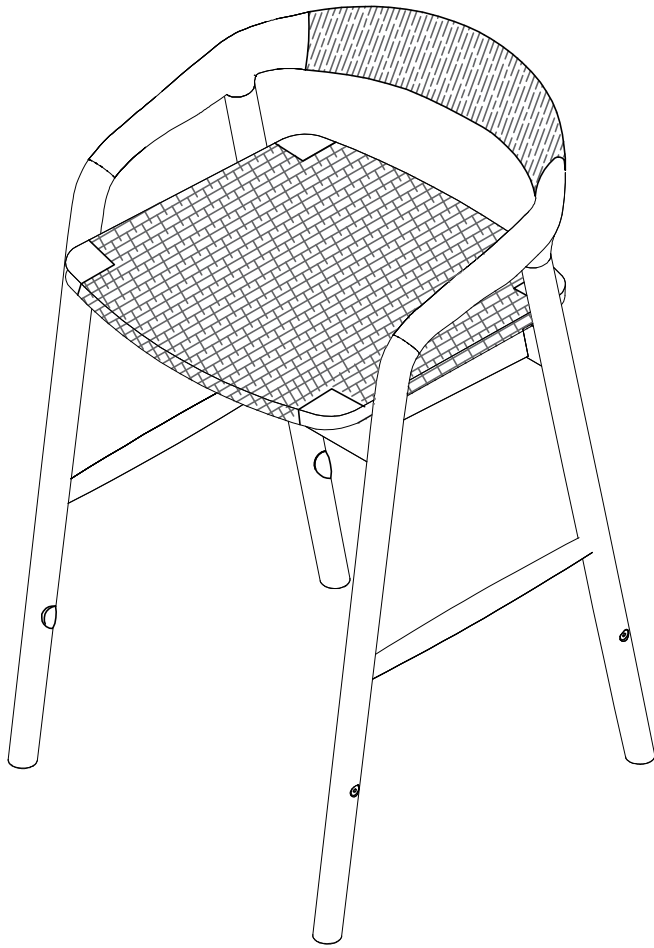

Darile

Kave

ED01

30 min

x1

x2

A x1

B x1

C x1

D x4
M6 x 50mm

E x1
60 mm

1

Kave

Julià Grup Furniture Solutions S.L.

B-17616277

Pol. Ind. Bosc d'en Cuca