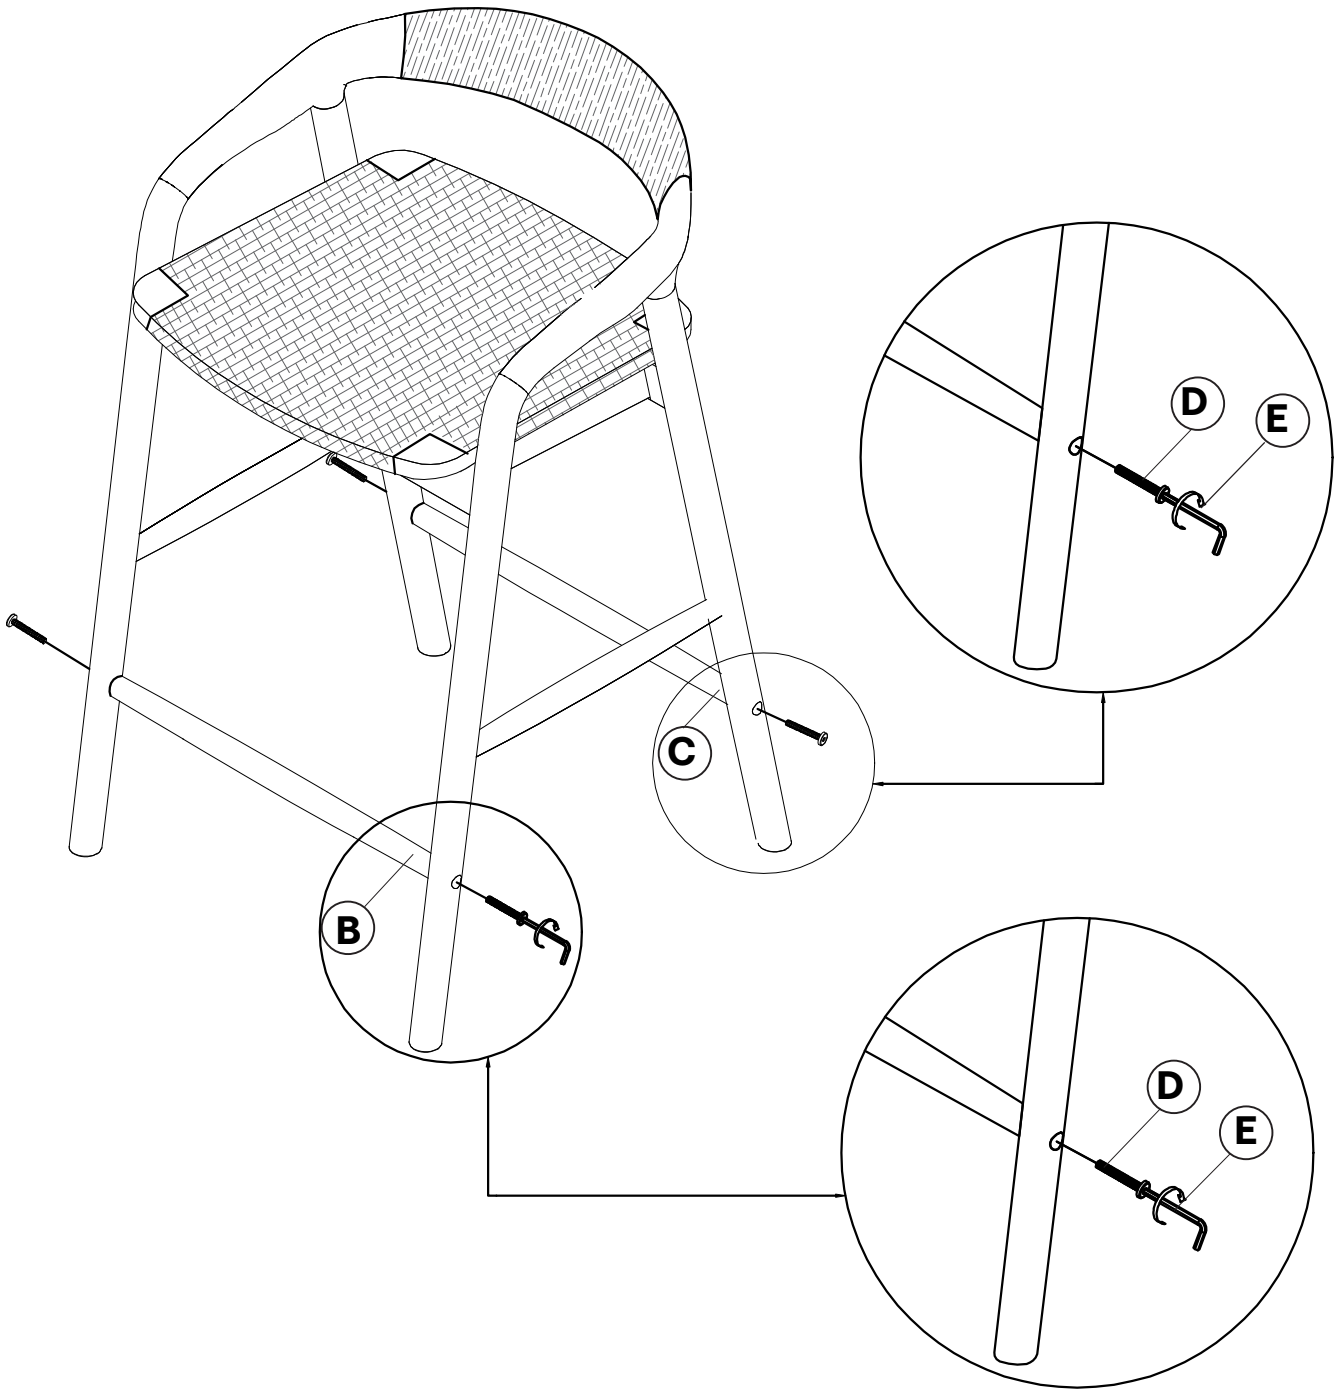

C x1

D x4
M6 x 50mm

E x1
60 mm

1

Kave

Julià Grup Furniture Solutions S.L.

B-17616277

Pol. Ind. Bosc d'en Cuca