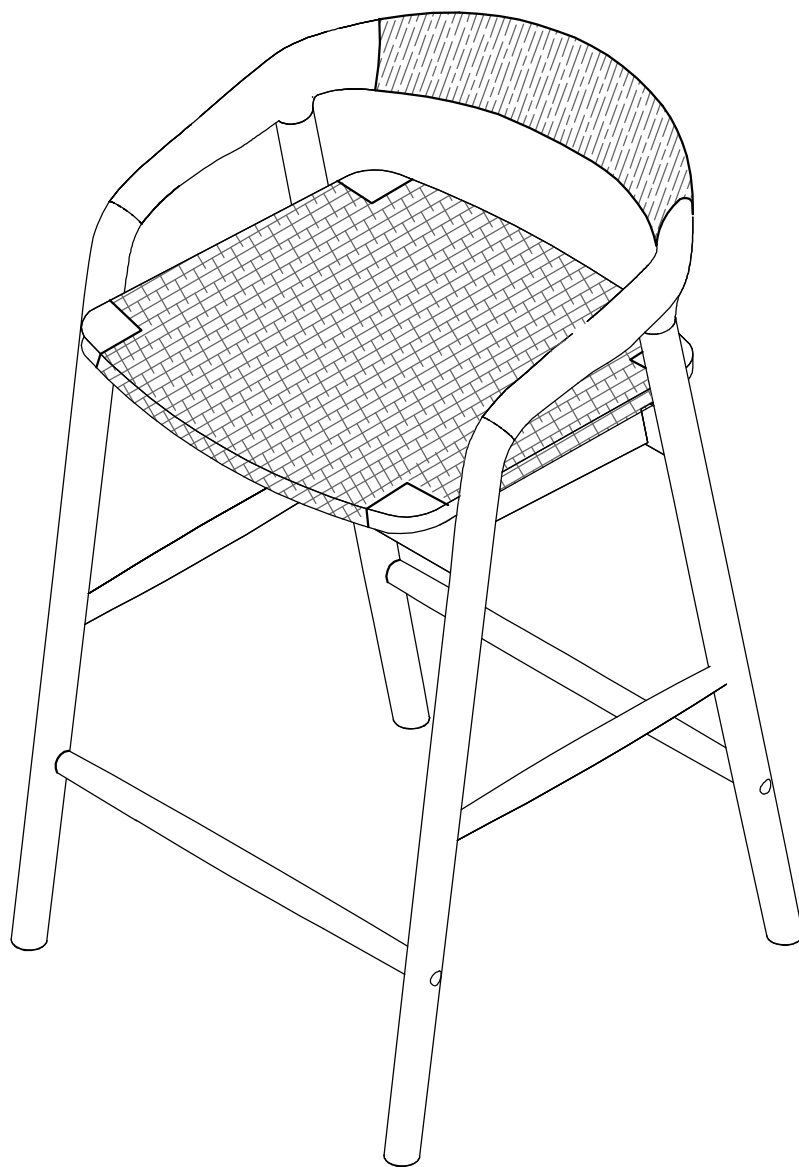

Darile

Kave

ED01

30 min

x1

x2

A x1

B x1

C x1

D x4
M6 x 50mm

E x1
60 mm

1

Kave

Julià Grup Furniture Solutions S.L.

B-17616277

Pol. Ind. Bosc d'en Cuca