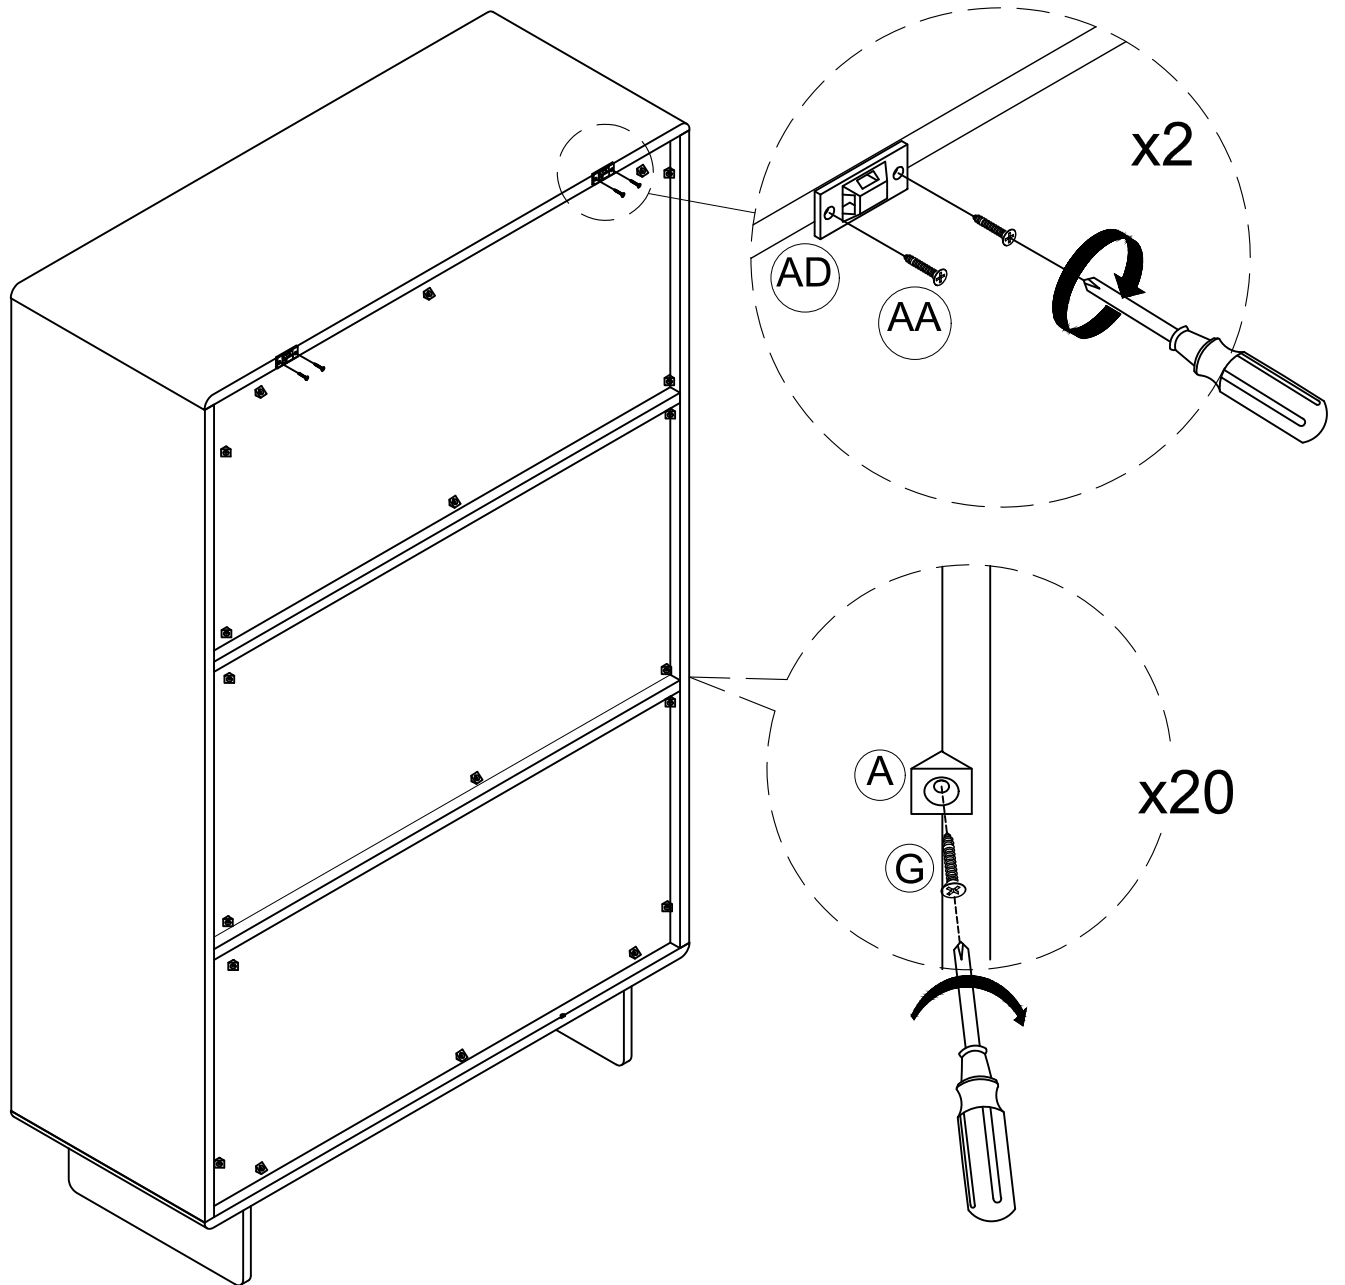

ACx4
Ø3.5x50

ADx4

AEx2

1

Kave

Julià Grup Furniture Solutions S.L.

B-17616277

Pol. Ind. Bosc d'en Cuca
C/ Tallers, 14. 17410 Sils, Spain
contact@kavehome.com