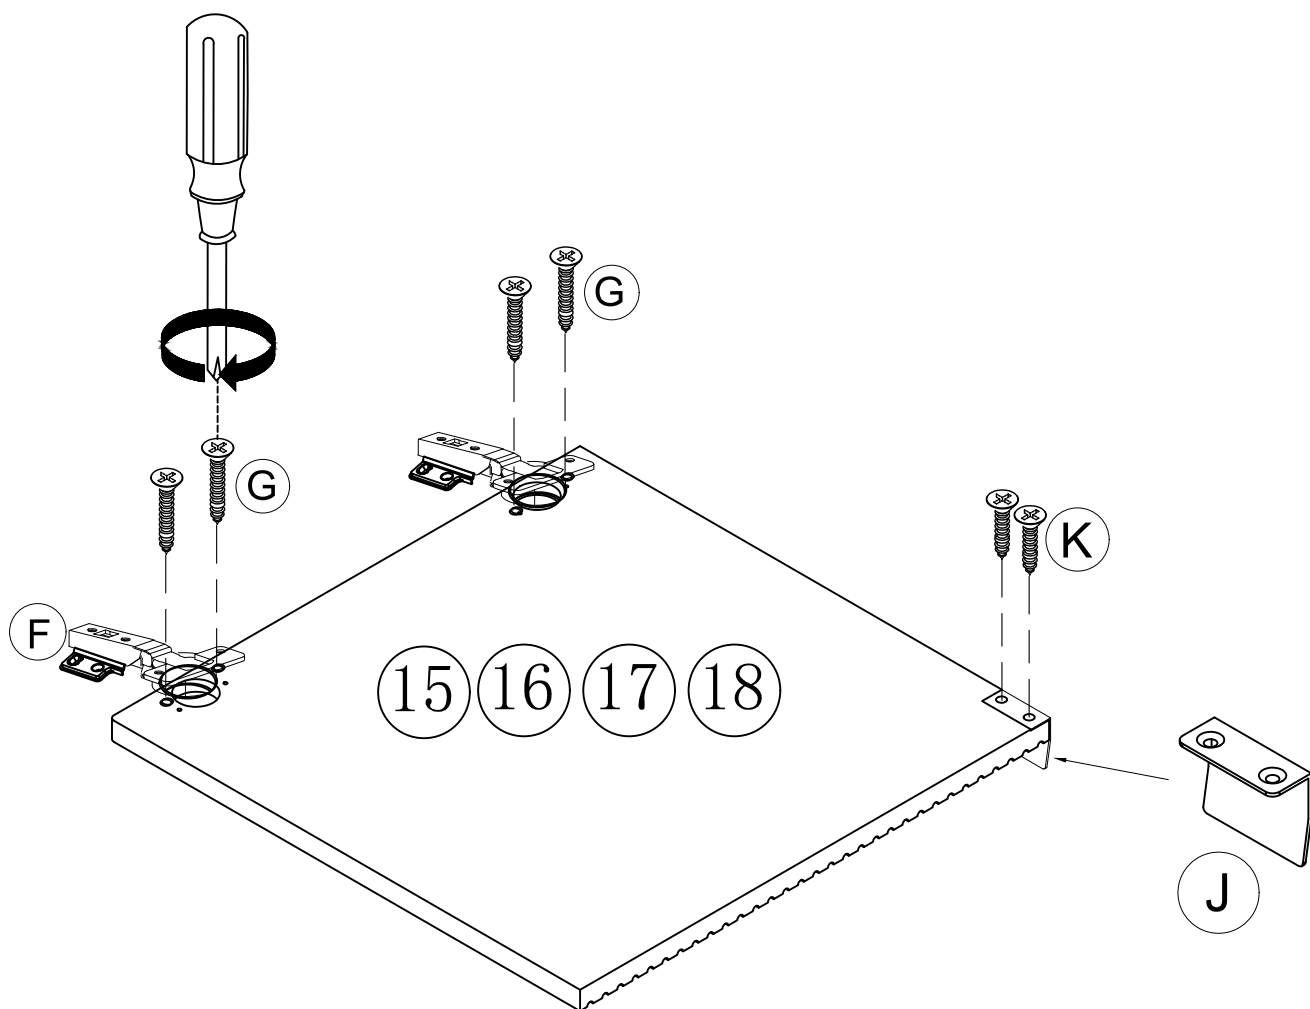

18x1

19x1

Ax20

Bx35
M6x34

Cx35
Ø15x12

Dx34
Ø8x30

Ex28
Ø5x14

Fx8

Gx52
Ø3.5x16

Hx4
M6xØ15

Ix35
Ø20

Jx4

Kx8
Ø3x12

Lx8
Ø8x2

AAx4
Ø3.5x16

ABx4

ACx4
Ø3.5x50

ADx4

AEx2

1

Kave

Julià Grup Furniture Solutions S.L.

B-17616277

Pol. Ind. Bosc d'en Cuca
C/ Tallers, 14. 17410 Sils, Spain
contact@kavehome.com