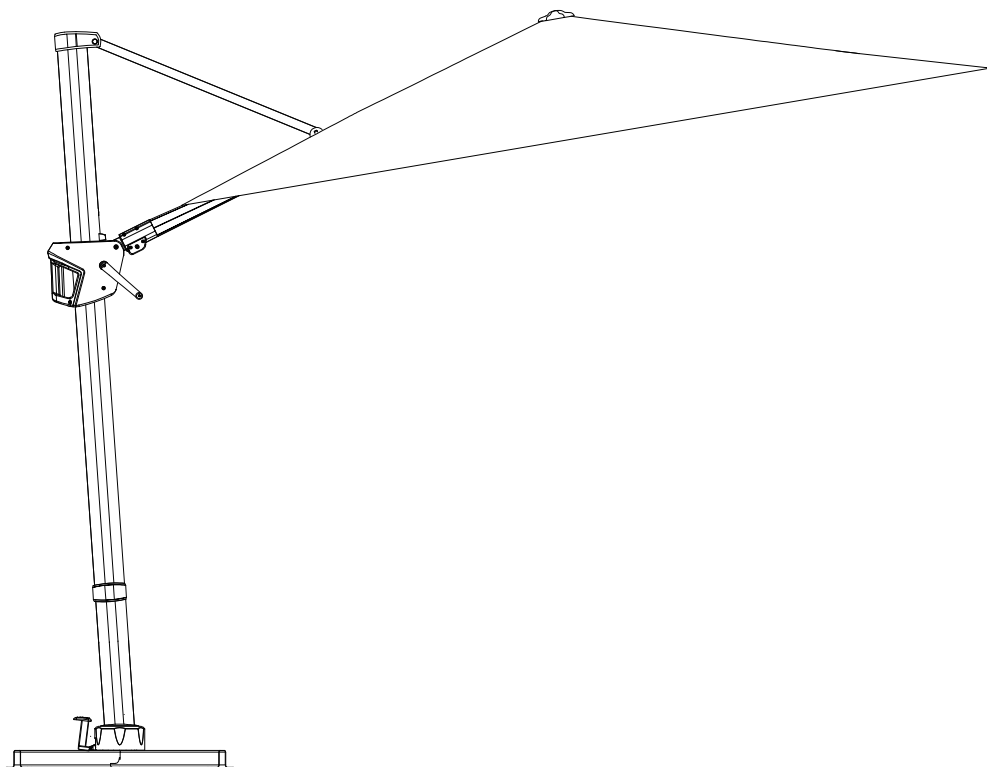

Noli

Kave

ED01

20min

x1

x2

A x1

B x1

BB x8
(M10X25)

CC x8
(ø10.5)

DD x1
(S5)

EE x1
(S8)

1

6

7

Kave