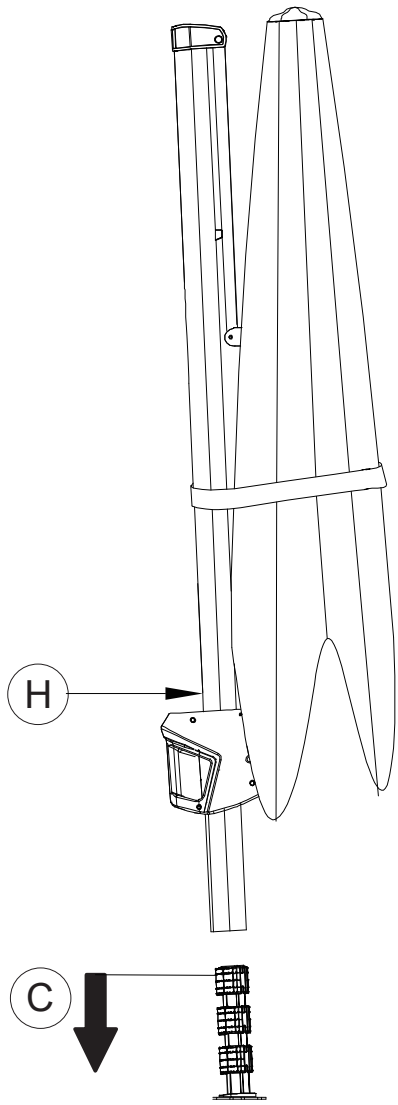

Noli

Kave

ED01

20min

x1

x2

A x1

B x1

C x1

D x1

E x1

F x1

G x1

H x1

I x1

AA x1
(M6X15)

BB x8
(M10X25)

CC x8
(ø10.5)

DD x1
(S5)

EE x1
(S8)

1

6

7

Kave