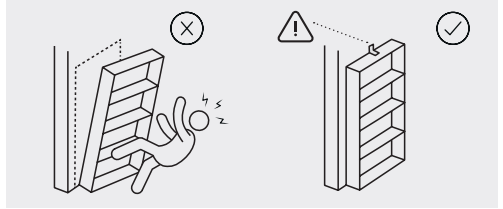

Mailen

Kave

ED01

30 min

x2

x2

x1

x1