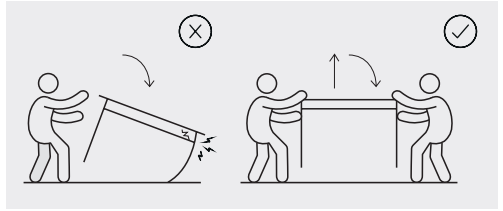

Mailen

Kave

ED01

30 min

x2

x2

x1

x1