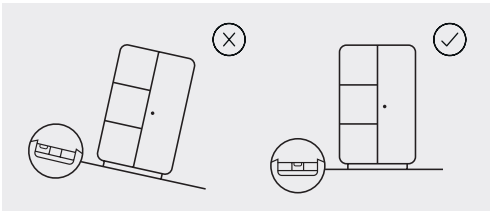

Mailen

Kave

ED01

30 min

x1

x2

x1

x1