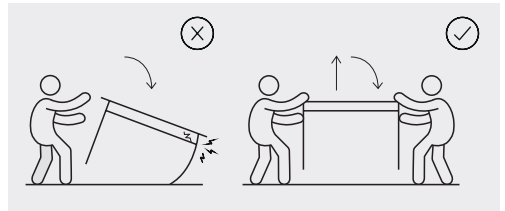

Mailen

Kave

ED01

30 min

x1

x2

x1

x1