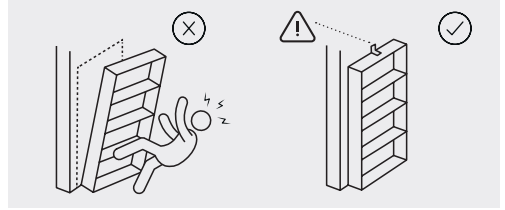

Mailen

Kave

ED01

30 min

x1

x2

x1

x1