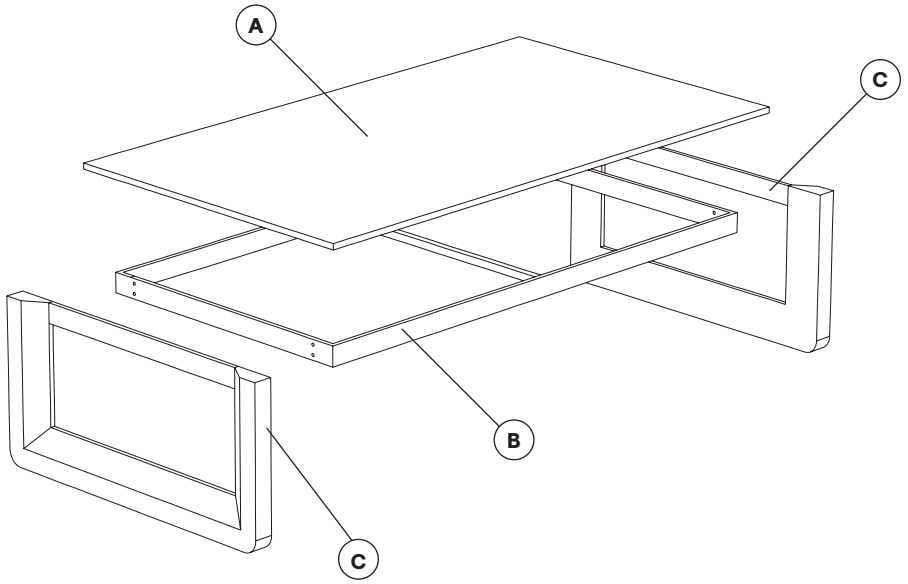

C x2

D x8
M8×30mm

E x8
M8x16mm

F x1

Kave

Julià Grup Furniture Solutions S.L.

B-17616277

Pol. Ind. Bosc d'en Cuca
C/ Tallers, 14. 17410 Sils, Spain
contact@kavehome.com