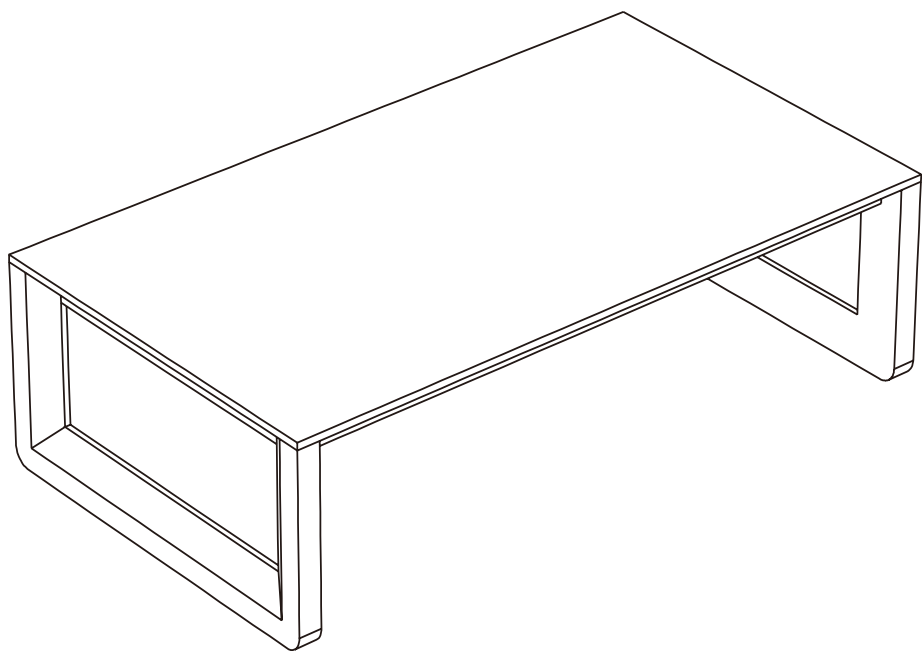

Nerano

Kave

ED01

10 min

x1

x1

A x1

B x1

C x2

D x8
M8×30mm

E x8
M8x16mm

F x1

Kave

Julià Grup Furniture Solutions S.L.

B-17616277

Pol. Ind. Bosc d'en Cuca
C/ Tallers, 14. 17410 Sils, Spain
contact@kavehome.com