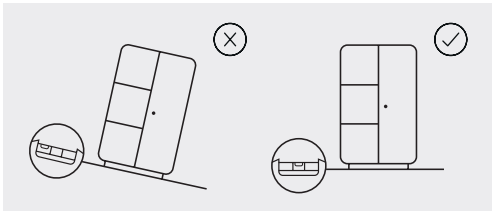

Nerano

Kave

ED01

10 min

x1

x1

A x1

B x1