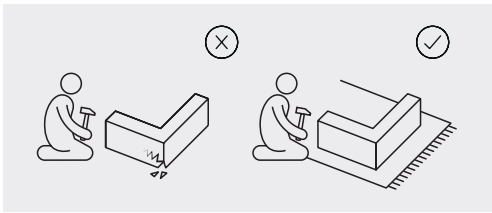

Nerano

Kave

ED01

10 min

x1

x1

A x1

B x1