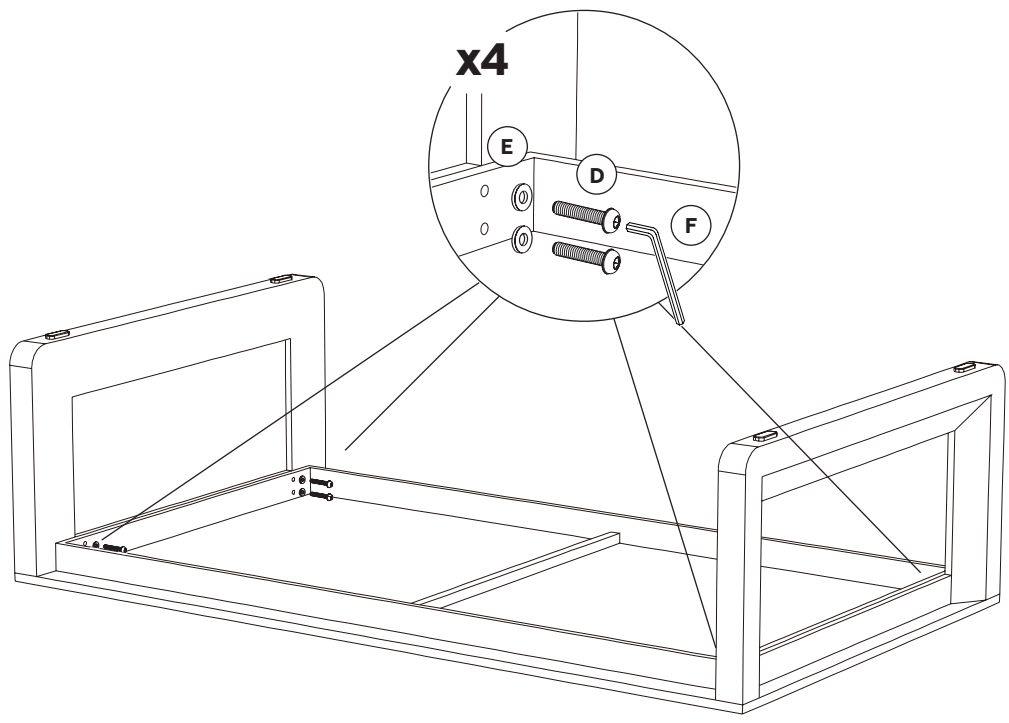

C x2

D x8
M8×30mm

E x8
M8x16mm

F x1

Kave

Julià Grup Furniture Solutions S.L.

B-17616277

Pol. Ind. Bosc d'en Cuca
C/ Tallers, 14. 17410 Sils, Spain
contact@kavehome.com