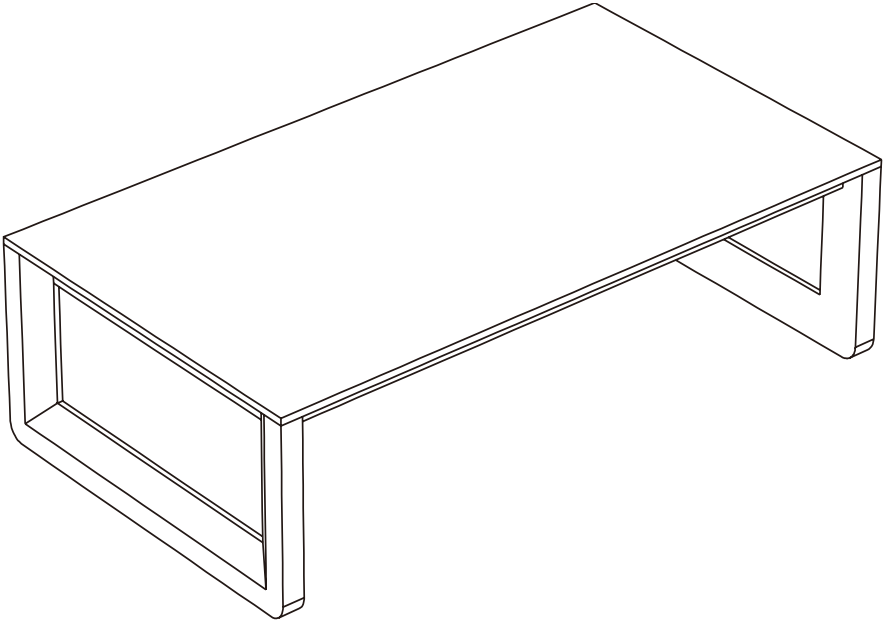

C x2

D x8
M8×30mm

E x8
M8x16mm

F x1

Kave

Julià Grup Furniture Solutions S.L.

B-17616277

Pol. Ind. Bosc d'en Cuca
C/ Tallers, 14. 17410 Sils, Spain
contact@kavehome.com