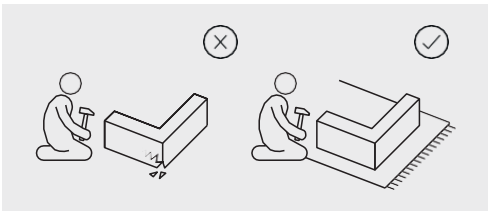

Uxue

Kave

ED01

15min

x2

x2

A1

B2