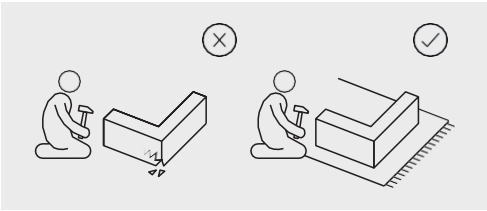

Uxue

Kave

ED01

15min

x2

x1

Ax1

Bx2