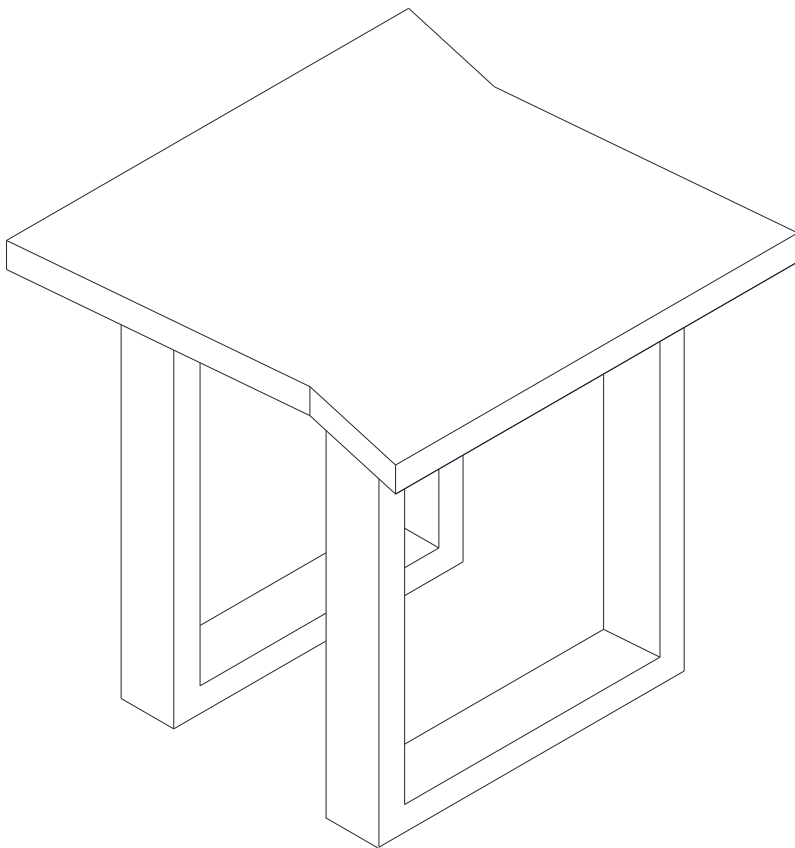

Uxue

Kave

ED01

15min

x2

x1

Ax1

Bx2

Cx8
(25X8MM)

Dx8
25X8MM

Ex1
5mm

1

3

Kave

Julia Grup Furniture Solutions S.L.

B-17616277