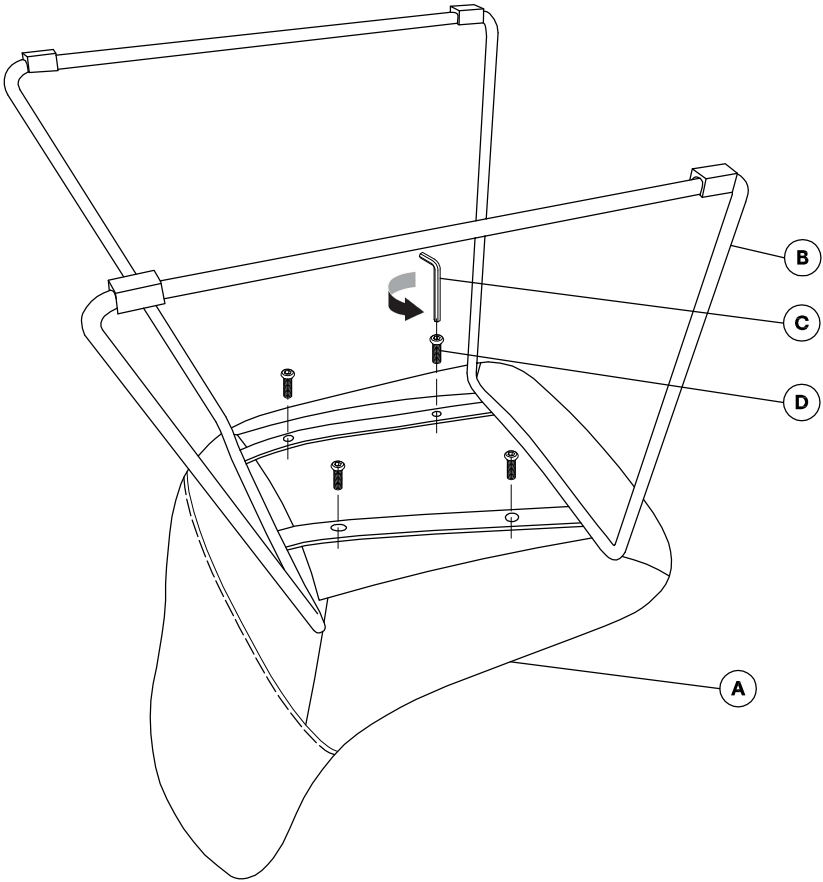

C x1
4mm

D x4
M6x23mm

2

Kave

Julià Grup Furniture Solutions S.L.

B-17616277

Pol. Ind. Bosc d'en Cuca
C/ Tallers, 14. 17410 Sils, Spain
contact@kavehome.com

IT: PAP 22, Carta.
Verifica le disposizioni del tuo comune.