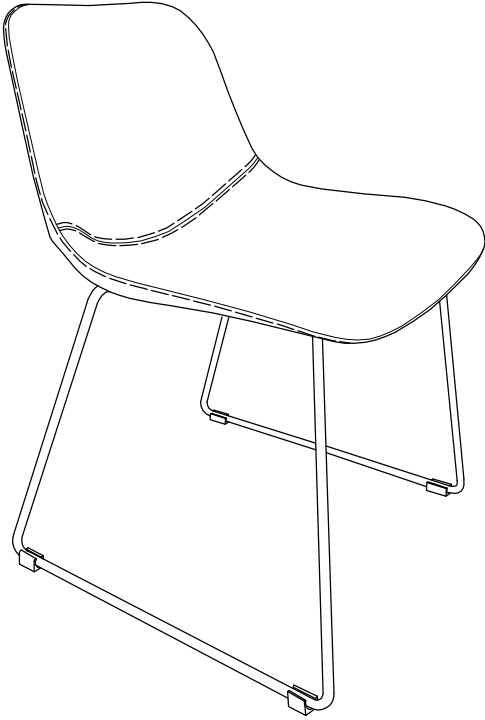

C x1
4mm

D x4
M6x23mm

2

Kave

Julià Grup Furniture Solutions S.L.

B-17616277

Pol. Ind. Bosc d'en Cuca
C/ Tallers, 14. 17410 Sils, Spain
contact@kavehome.com

IT: PAP 22, Carta.
Verifica le disposizioni del tuo comune.