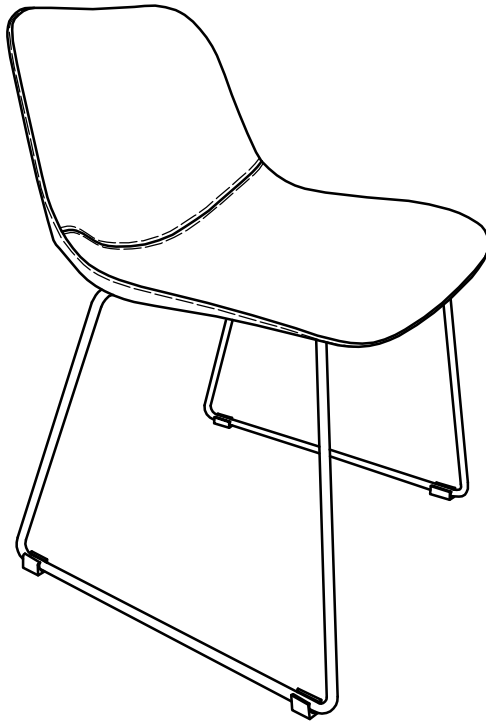

Zahara

Kave

ED01

10 min

x1

x1

A x1

B x1

C x1
4mm

D x4
M6x23mm

2

Kave

Julià Grup Furniture Solutions S.L.

B-17616277

Pol. Ind. Bosc d'en Cuca
C/ Tallers, 14. 17410 Sils, Spain
contact@kavehome.com

IT: PAP 22, Carta.
Verifica le disposizioni del tuo comune.