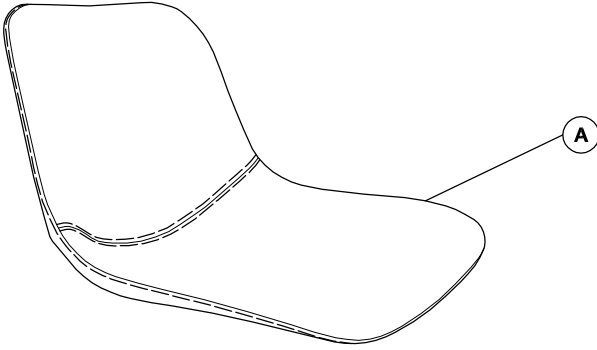

Zahara

Kave

ED01

10 min

x1

x1

A x1

B x1

C x1
4mm

D x4
M6x23mm

2

Kave

Julià Grup Furniture Solutions S.L.

B-17616277

Pol. Ind. Bosc d'en Cuca
C/ Tallers, 14. 17410 Sils, Spain
contact@kavehome.com

IT: PAP 22, Carta.
Verifica le disposizioni del tuo comune.