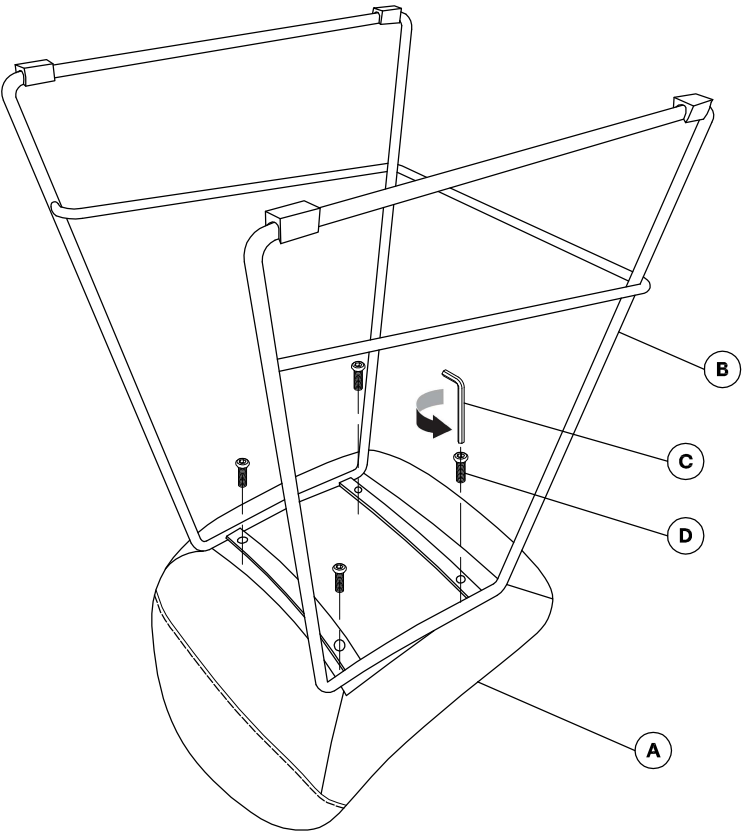

C x1
4mm

D x4
M6x20mm

2

Kave

Julià Grup Furniture Solutions S.L.

B-17616277

Pol. Ind. Bosc d'en Cuca
C/ Tallers, 14. 17410 Sils, Spain
contact@kavehome.com

IT: PAP 22, Carta.
Verifica le disposizioni del tuo comune.