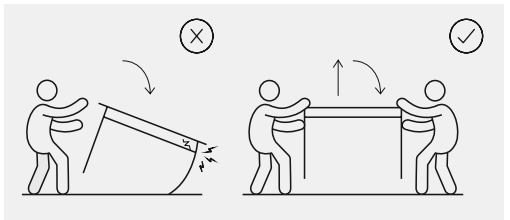

Norani

Kave

ED01

30 min

x1

x2

x1

x1