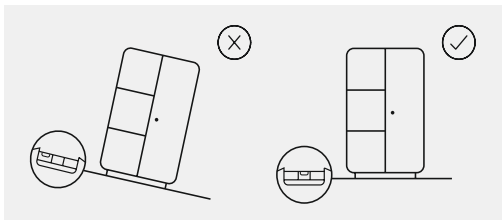

Norani

Kave

ED01

30 min

x1

x2

x1

x1