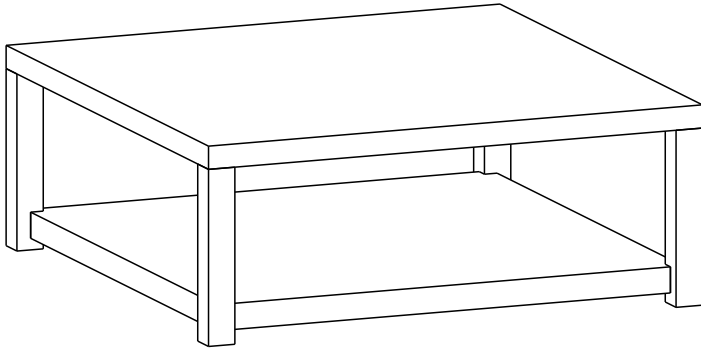

I x1
5mm

1

2

Kave

Julià Grup Furniture Solutions S.L.

B-17616277

Pol. Ind. Bosc d'en Cuca

C/ Tallers, 14. 17410 Sils, Spain