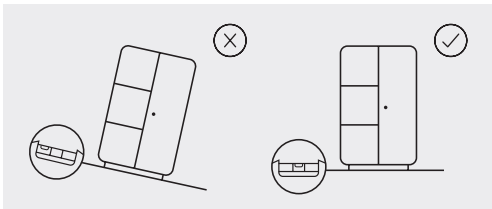

Zenira

Kave

ED01

10 min

x2

x1

A x1

B x1