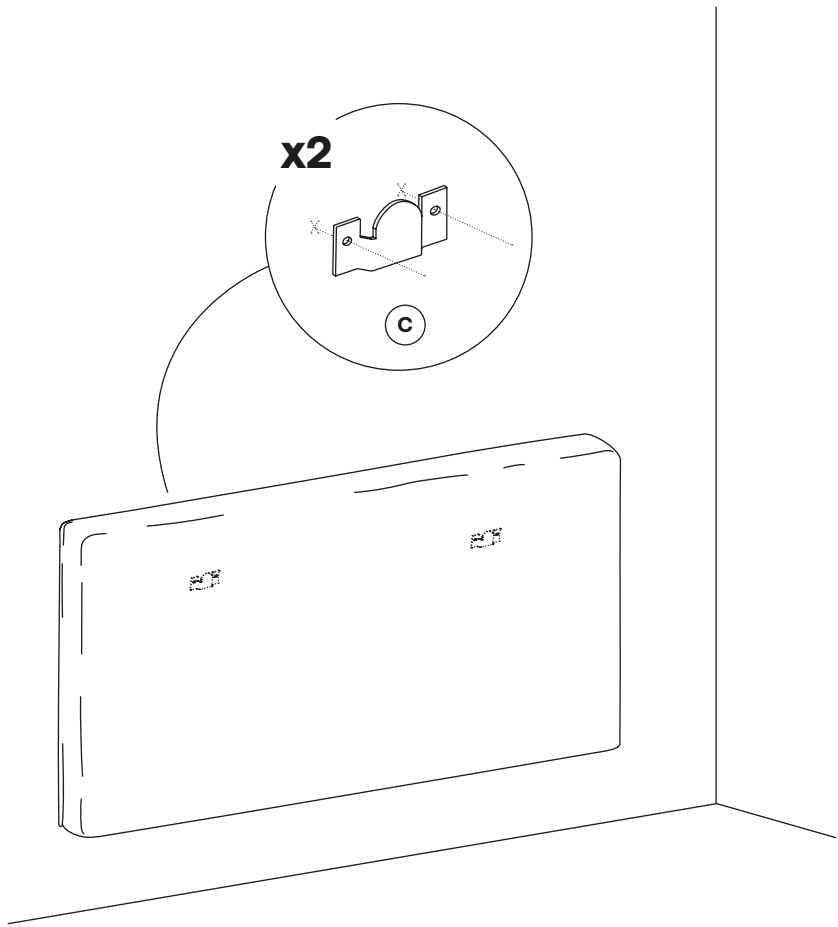

D x4

D x4
M6x20mm

E x1
N°4

1

Kave

Julià Grup Furniture Solutions S.L.

B-17616277

Pol. Ind. Bosc d'en Cuca
C/ Tallers, 14. 17410 Sils, Spain
contact@kavehome.com