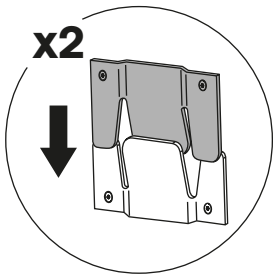

D x4

D x4
M6x20mm

E x1
N°4

1

Kave

Julià Grup Furniture Solutions S.L.

B-17616277

Pol. Ind. Bosc d'en Cuca
C/ Tallers, 14. 17410 Sils, Spain
contact@kavehome.com