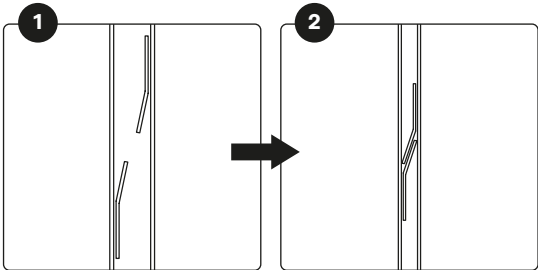

D x4

D x4
M6x20mm

E x1
N°4

1

Kave

Julià Grup Furniture Solutions S.L.

B-17616277

Pol. Ind. Bosc d'en Cuca
C/ Tallers, 14. 17410 Sils, Spain
contact@kavehome.com