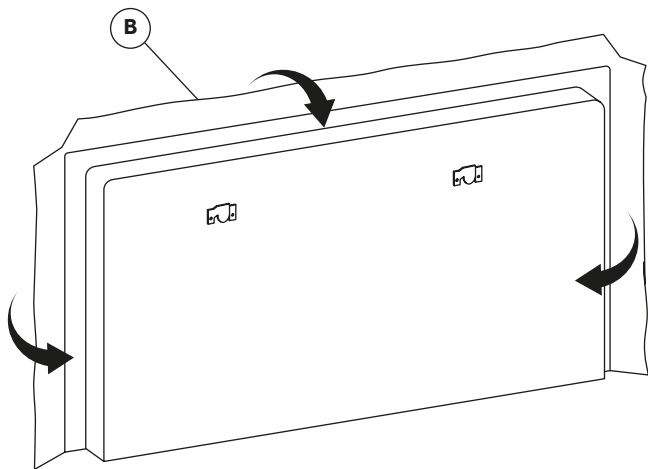

D x4

D x4
M6x20mm

E x1
N°4

1

Kave

Julià Grup Furniture Solutions S.L.

B-17616277

Pol. Ind. Bosc d'en Cuca
C/ Tallers, 14. 17410 Sils, Spain
contact@kavehome.com