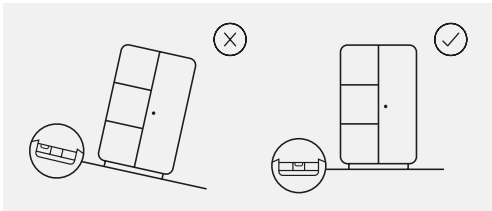

Valma

Kave

ED01

15 min

x2

x1

A x1

B x1