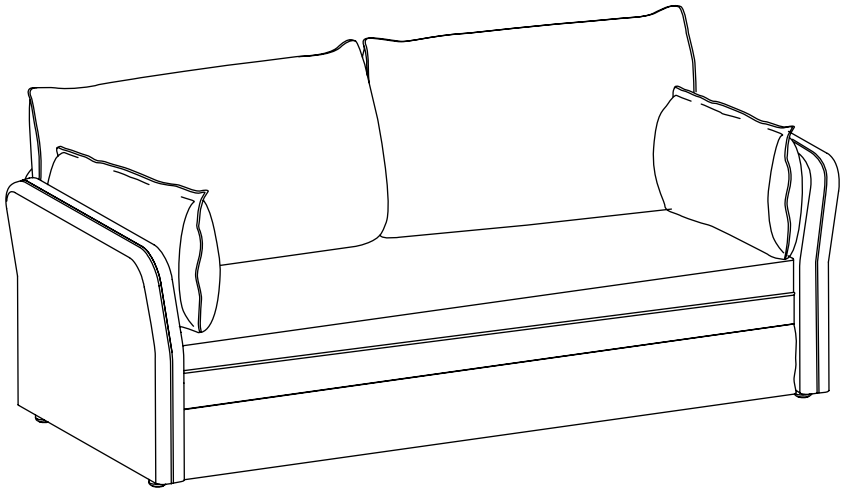

Tanit

Kave

ED02

20 min

x4

x2

A x1

B x1