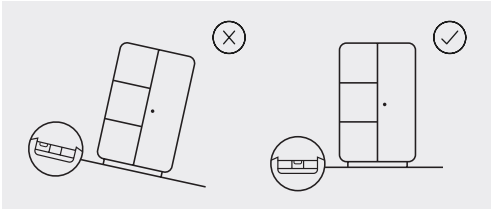

Neom

10 min

x1

x1

A x1

AA x8
M8x80mm

AB x8
8mm

AC x4
M8