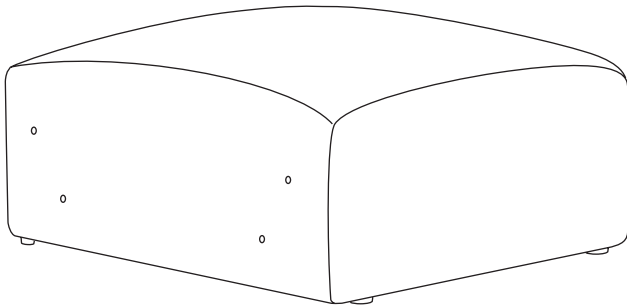

Neom

10 min

x1

x1

A x1

AA x8
M8x80mm

AB x8
8mm

AC x4
M8