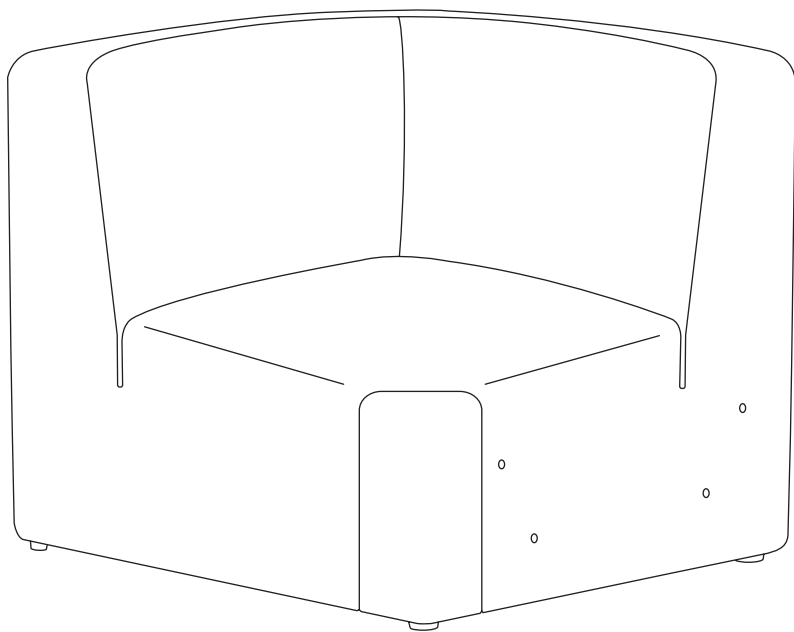

Neom

Kave

ED02

10 min

x1

x1

x1

A x1