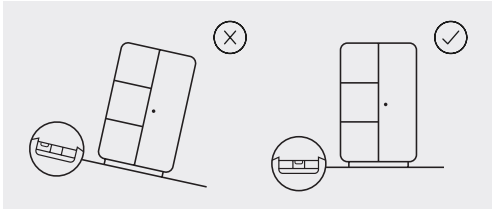

Neom

10 min

x1

x1

A x1

AA x8
M8x80mm

AB x8
8mm

AC x4
M8