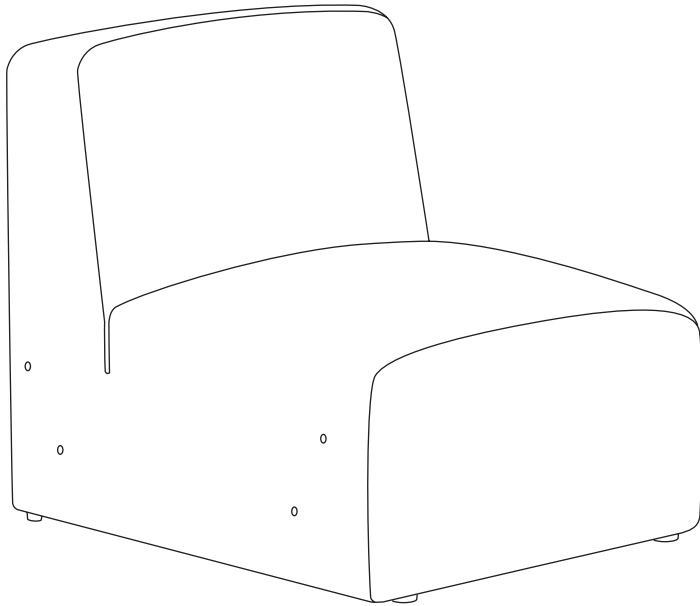

Neom

10 min

x1

x1

A x1

AA x8
M8x80mm

AB x8
8mm

AC x4
M8