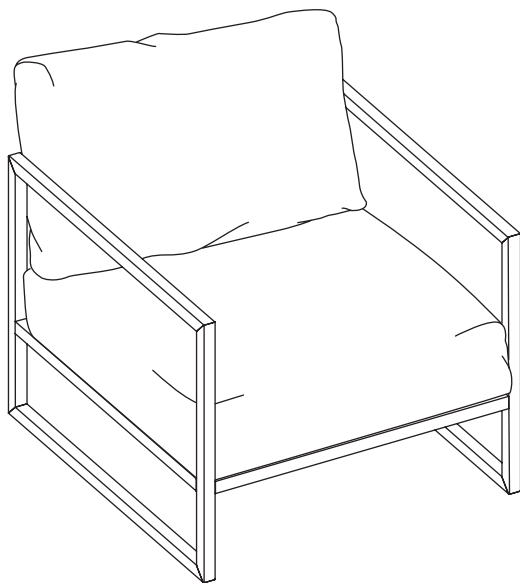

1

2

365 days

MAX 130 KG

Kave

Julià Grup Furniture Solutions S.L.

B-17616277

Pol. Ind. Bosc d'en Cuca
C/ Tallers, 14. 17410 Sils, Spain
contact@kavehome.com