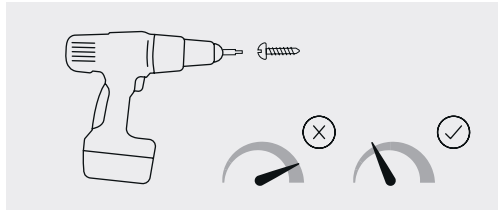

Comova

Kave

ED01

15 min

x2

x2

A x1

B x1