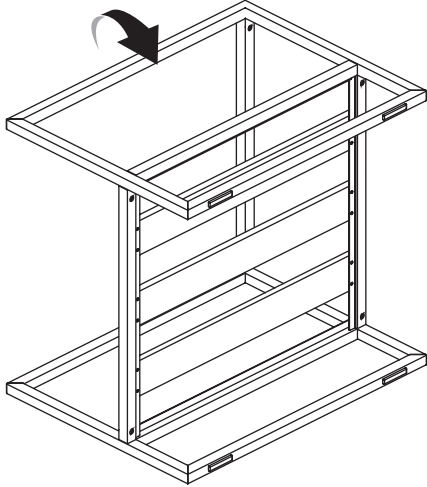

1

2

365 days

MAX 130 KG

Kave

Julià Grup Furniture Solutions S.L.

B-17616277

Pol. Ind. Bosc d'en Cuca
C/ Tallers, 14. 17410 Sils, Spain
contact@kavehome.com