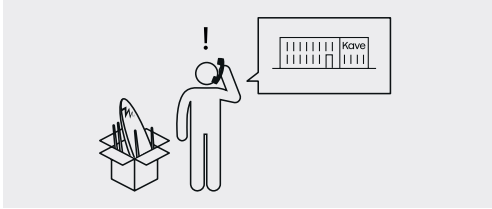

Comova

Kave

ED01

25 min

x4

x2

A x1

B x1