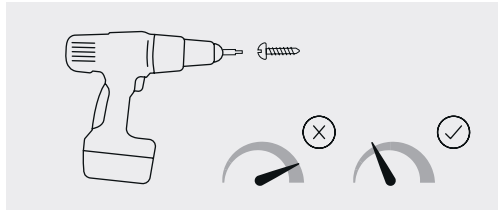

Comova

Kave

ED01

25 min

x4

x2

A x1

B x1