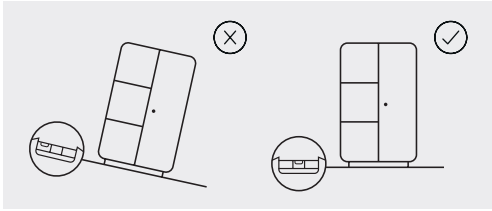

Comova

Kave

ED01

25 min

x4

x2

A x1

B x1