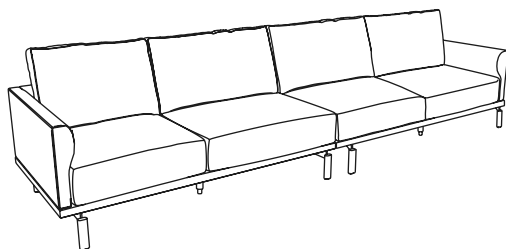

Galene

Kave

ED03

334cm

P.4

414cm

P.13

15 min