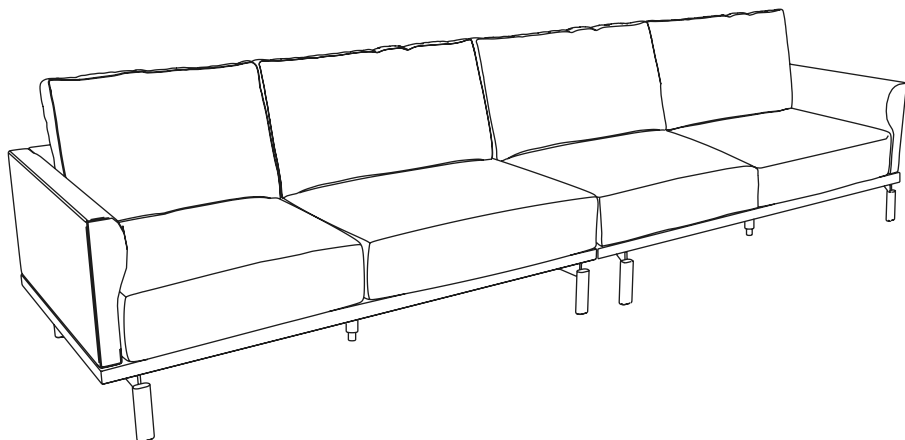

Galene

Kave

ED03

334cm

P.4

414cm

P.13

15 min