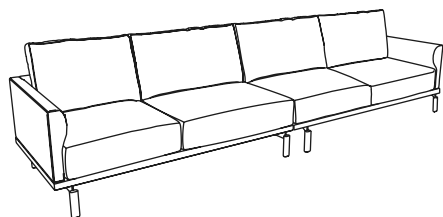

Galene

Kave

ED03

334cm

P.4

414cm

P.13

15 min