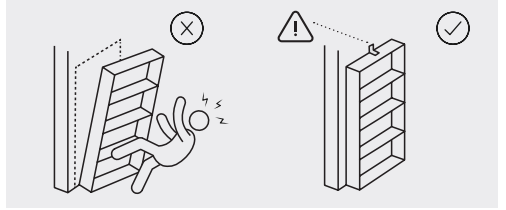

Galene

Kave

ED03

334cm

P.4

414cm

P.13

15 min