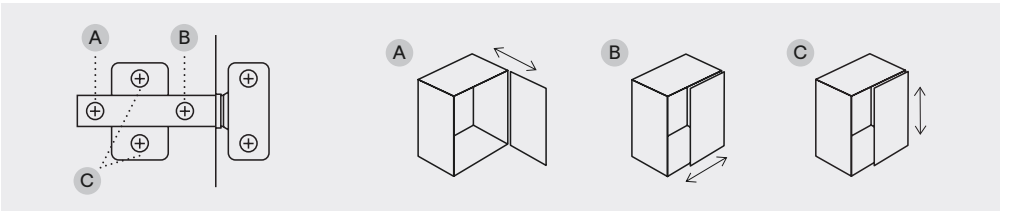

Galene

Kave

ED03

334cm

P.4

414cm

P.13

15 min