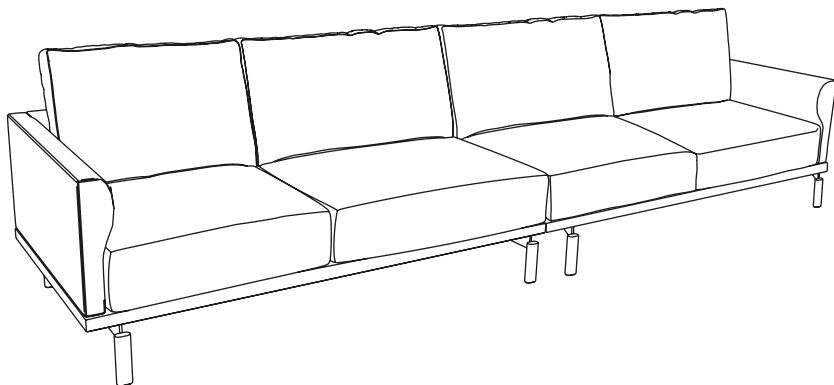

Galene

Kave

ED03

334cm

P.4

414cm

P.13

15 min