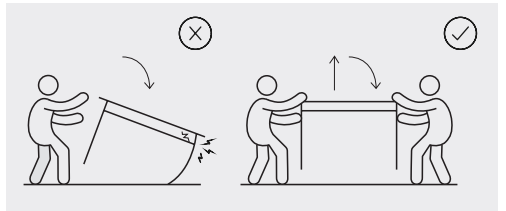

Galene

Kave

ED03

334cm

P.4

414cm

P.13

15 min