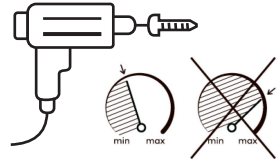

AA4120R01

5 min

x1

x1

1 x 3

1 x 3

1 x 1

1 x 1