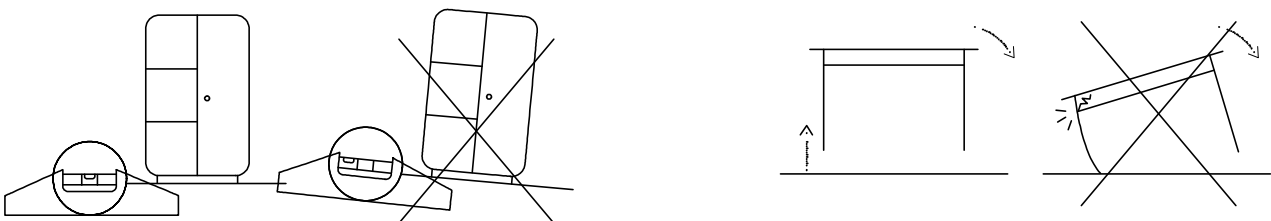

MH006L02

---

60 min

x1

x2

Ax2 (60N)

Bx14 ( $\varnothing$ 8x30)

Cx2

Lx4 ( $\varnothing$ 3.5x35)

Mx16 (M6x16)

Nx1 (M4)

Ox2 (60x15x2)

Px6

Qx4

Rx2

Sx6 ( $\varnothing$ 3.5x50)